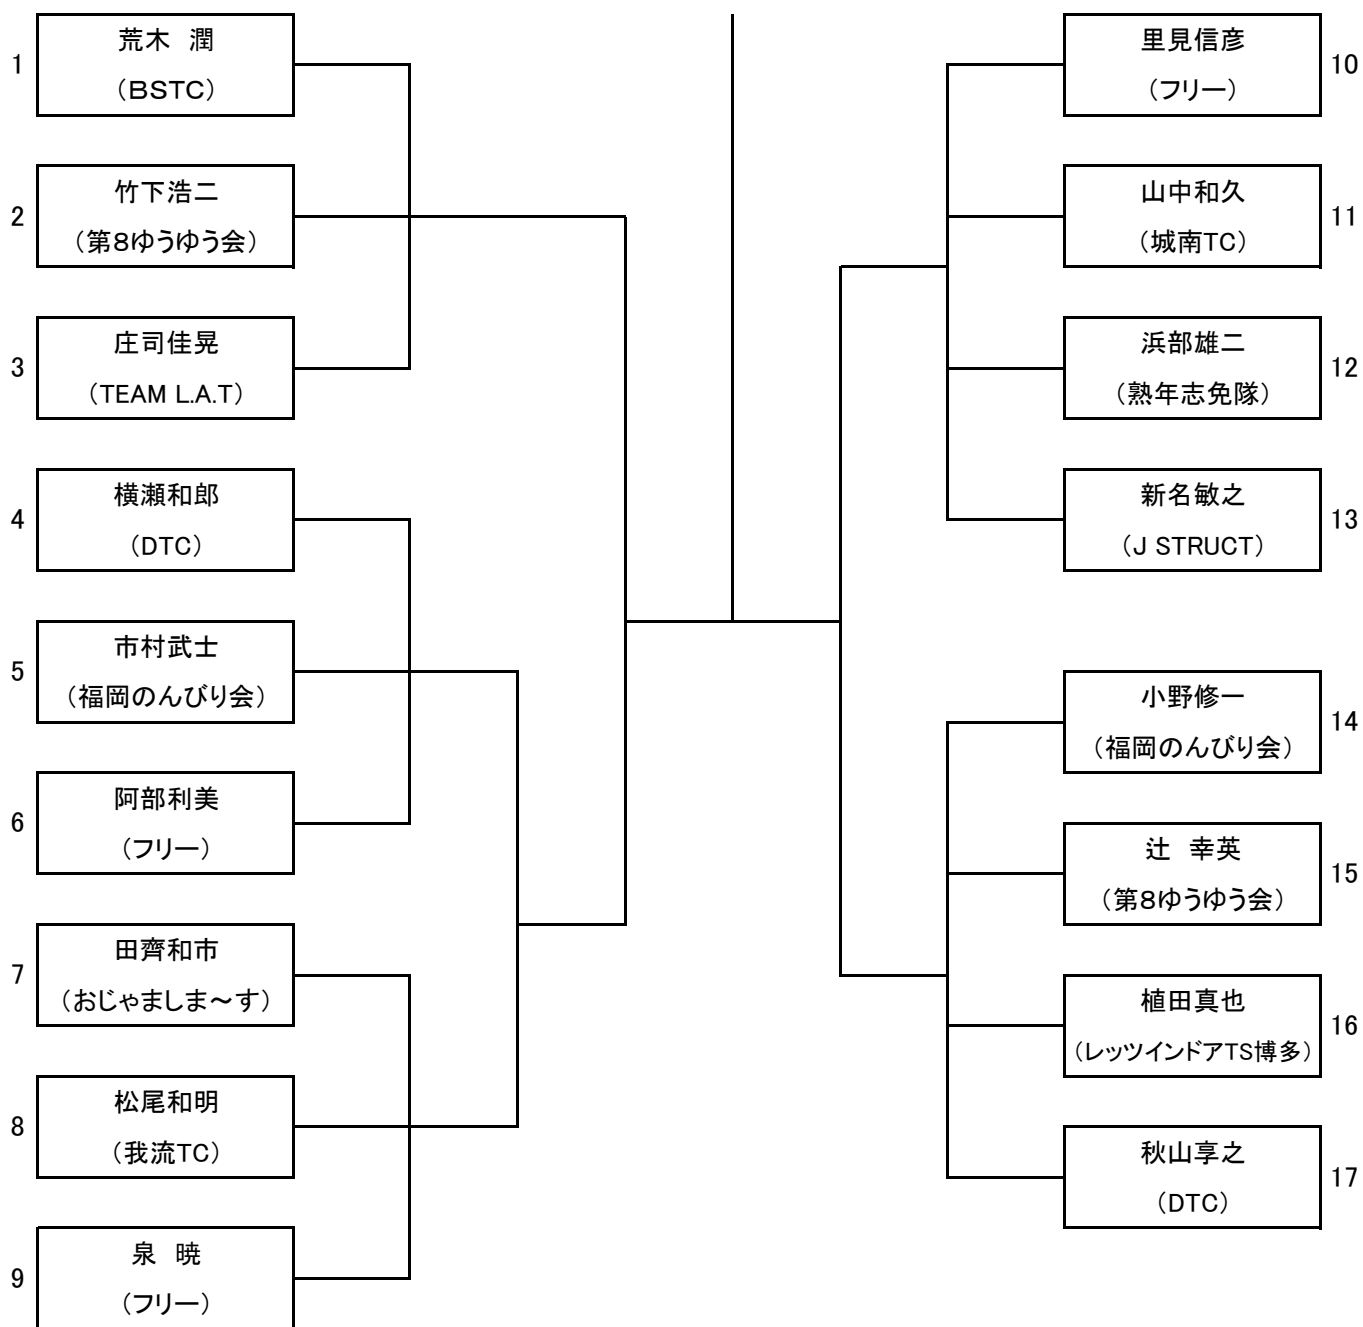

全員8:45集合

6月2日(日) 一般男子シングルス(C-2)

全員10:00集合

6月8日(土) 一般男子ダブルス(B)

全員8:45集合

6月8日(土) 一般男子ダブルス(C)

全員10:00集合

6月8日(土) 男子ダブルス(40歳以上)