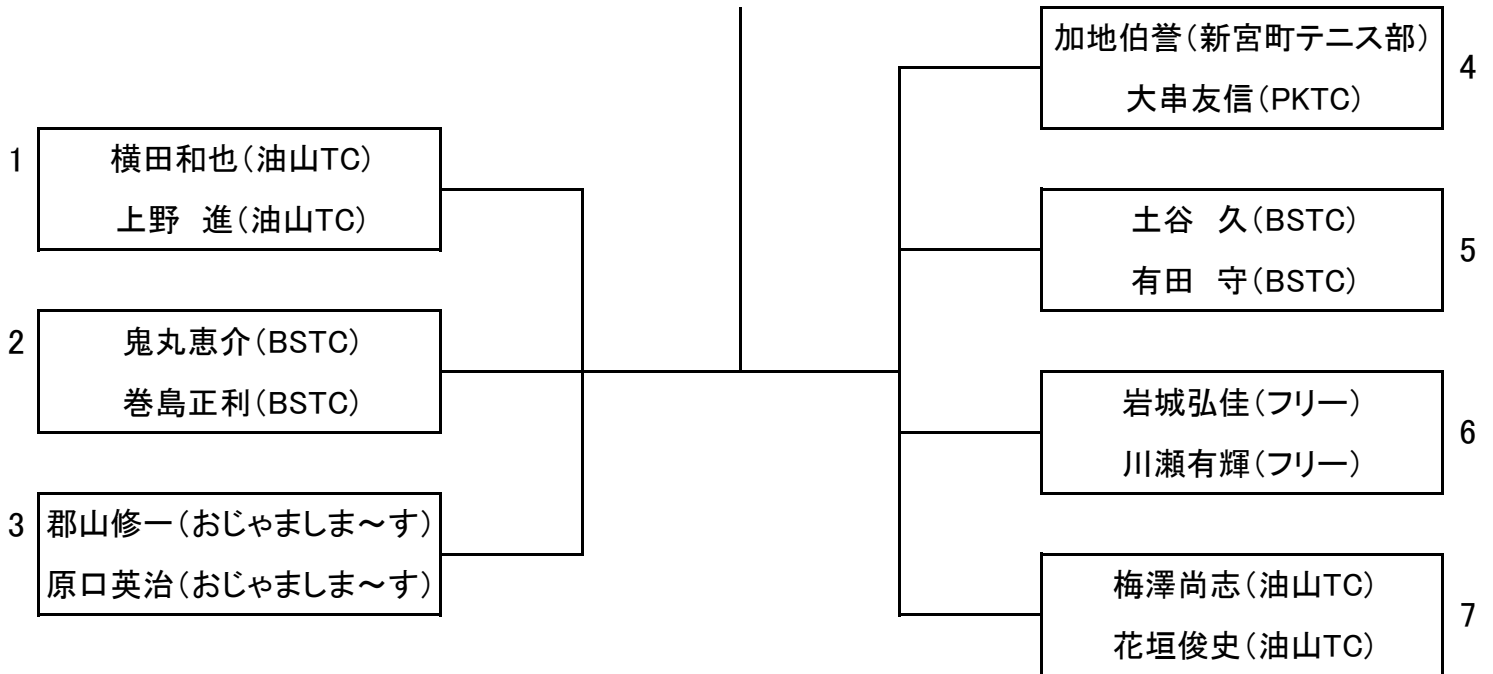

6月8日(土) 男子ダブルス(40歳以上)

全員8:45集合