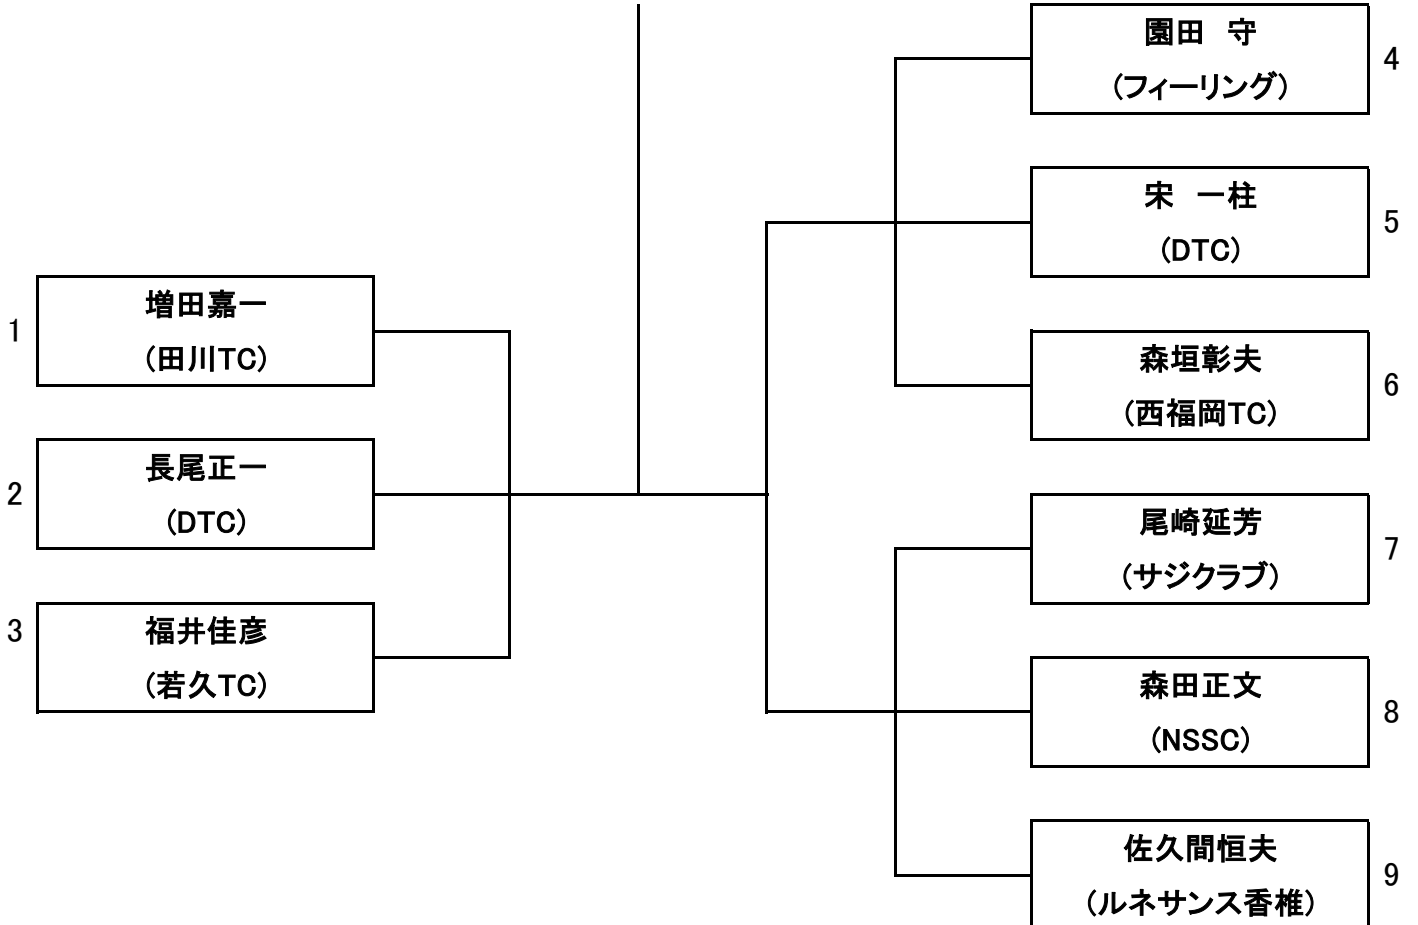

6月9日(日) 男子シングルス(70歳以上)

全員8:45集合