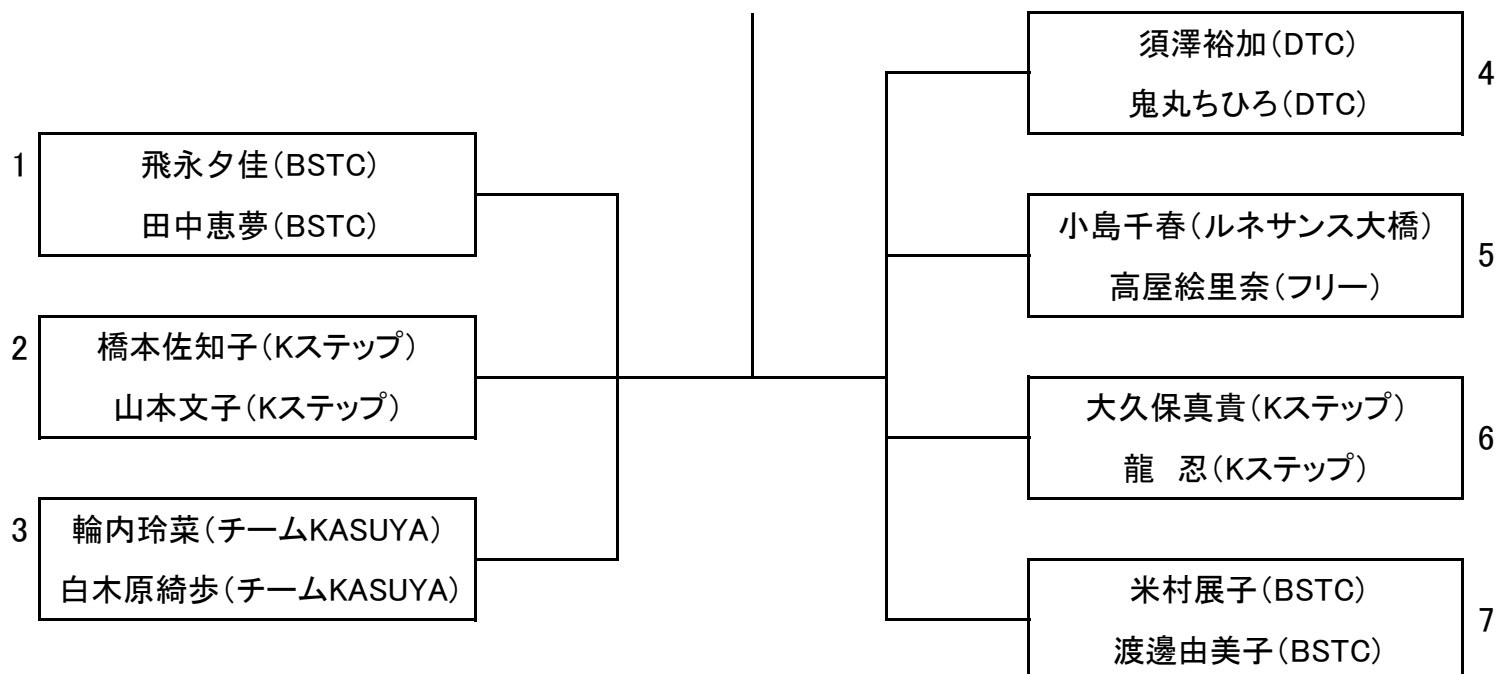

6月8日(土) 一般女子ダブルス(B)

全員10:00集合