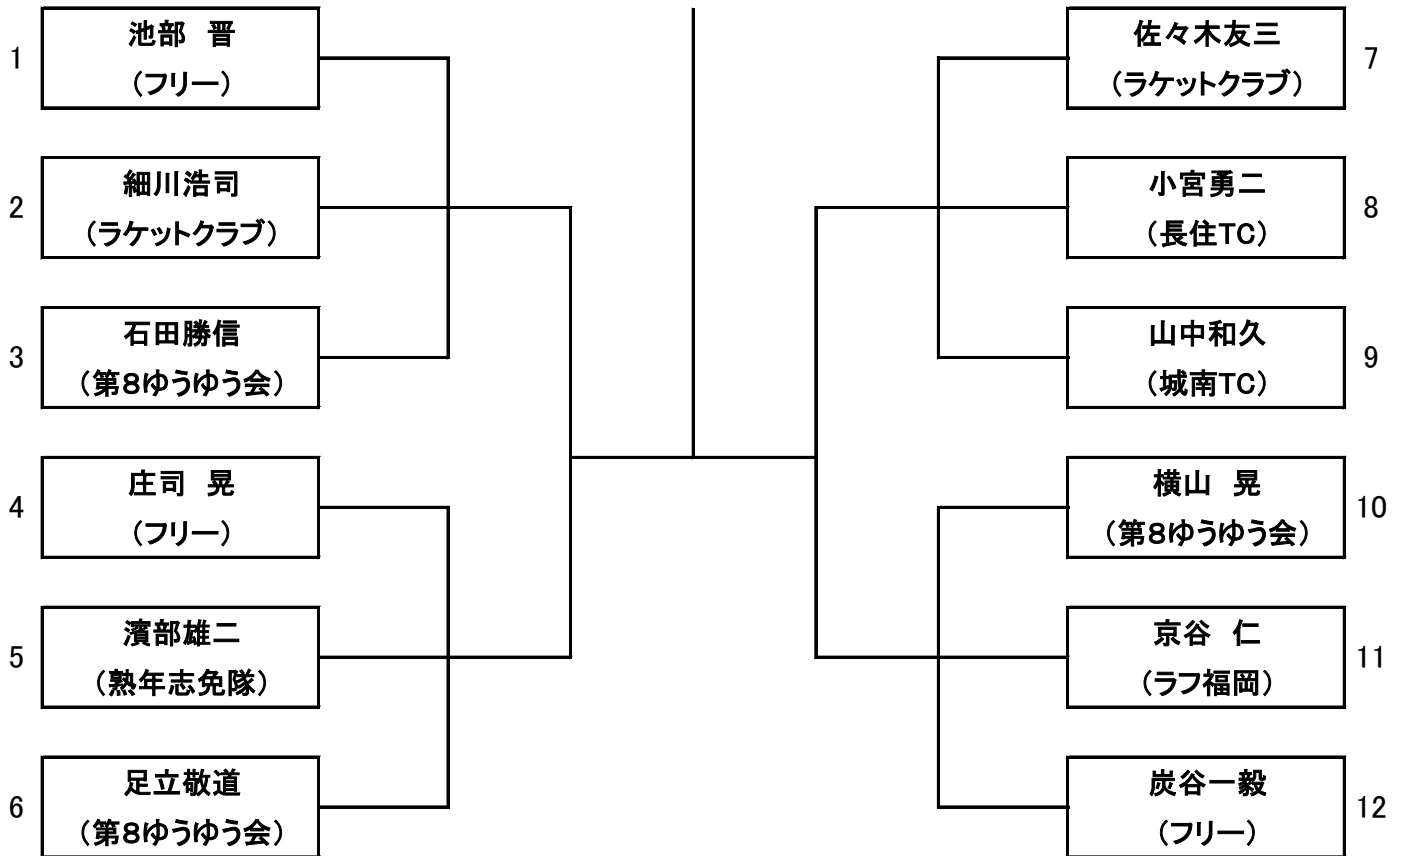

6月8日(土) 女子ダブルス(50歳以上)

全員8:45集合

6月9日(日) 男子シングルス(40歳以上)

全員8:45集合

6月9日(日) 男子シングルス(50歳以上)

全員8:45集合

6月9日(日) 男子シングルス(60歳以上)

全員8:45集合

6月9日(日) 男子シングルス(65歳以上)

全員8:45集合

6月9日(日) 男子シングルス(70歳以上)

全員8:45集合

6月9日(日) 女子シングルス(40歳以上)

全員8:45集合

		1	2	3	勝敗	ゲーム率	順位
1	加崎知子 (ドリームTS)						
2	阿部博美 (新宮ヒルズインドアテニスガーデン)						
3	小林裕美 (フリー)						

6月9日(日) 女子シングルス(50歳以上)