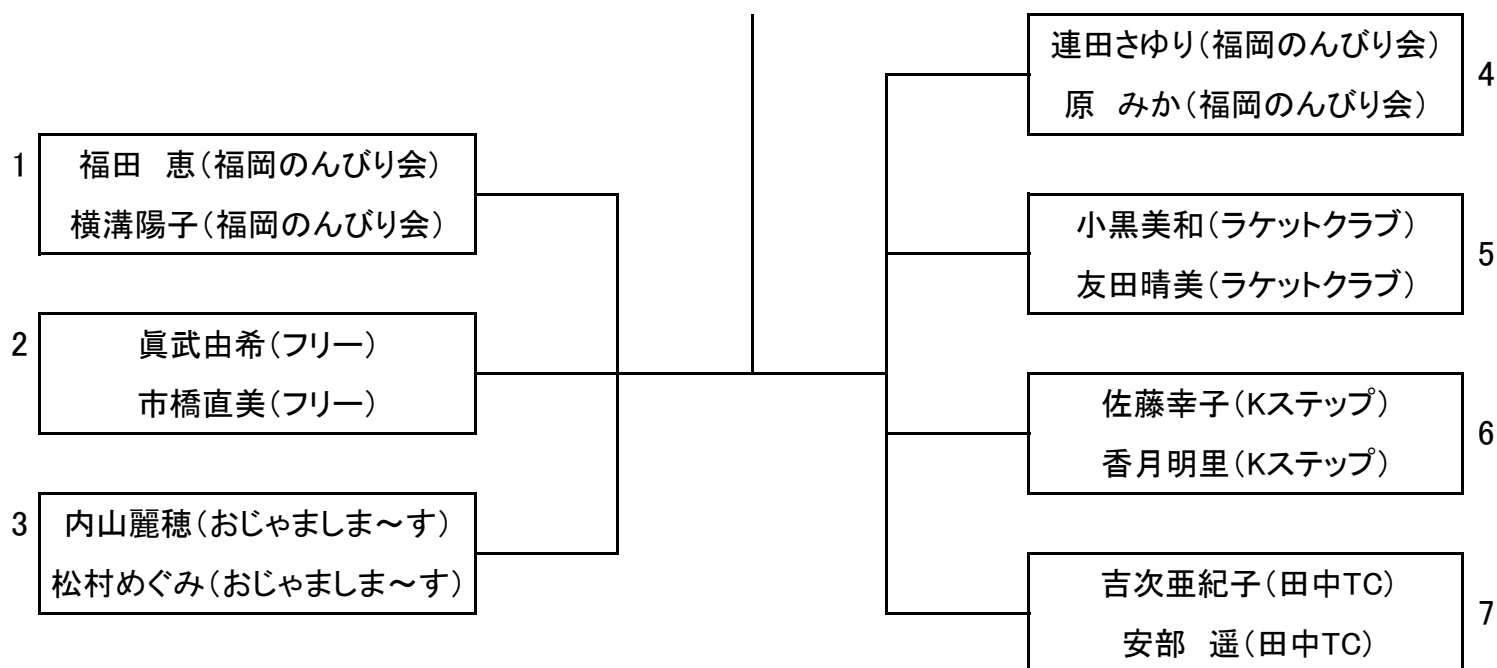

全員8:45集合

		1	2	3	勝敗	ゲーム率	順位
1	樽見秀雄(BSTC)	/					
	島林信広(BSTC)						
2	吉岡隆司(糸島テニス協会)						
	河田良信(糸島テニス協会)						
3	湧川朝宏(ラケットクラブ)						
	木瀬 彰(ラケットクラブ)						

6月8日(土) 一般女子ダブルス(B)

全員10:00集合

6月8日(土) 一般女子ダブルス(C)

全員9:30集合