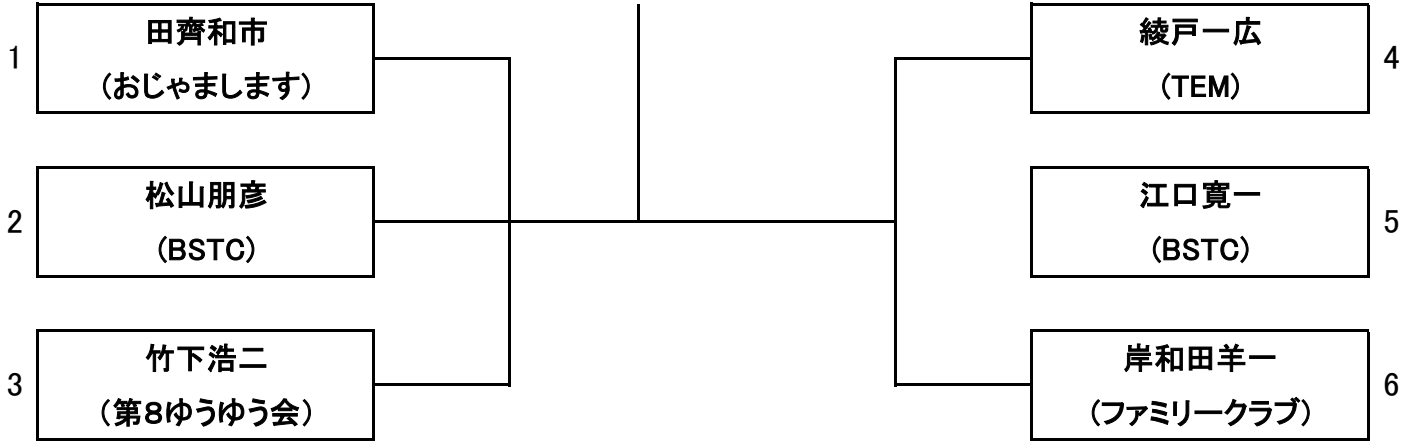

6月9日(日) 男子シングルス(65歳以上)

全員8:45集合