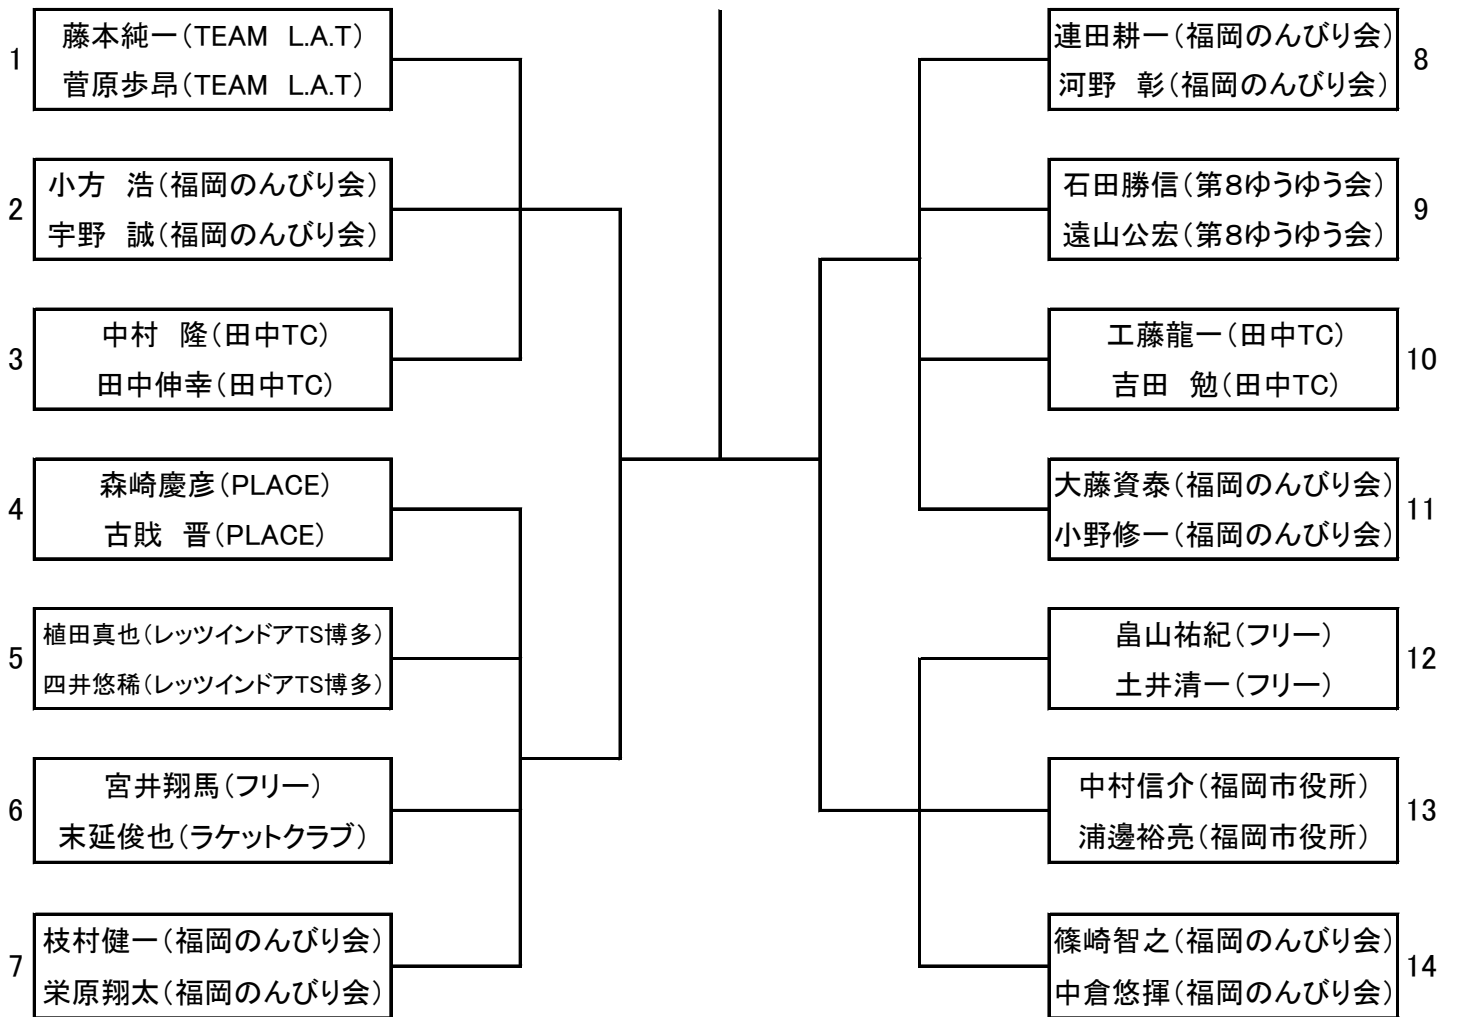

全員8:45集合

6月2日(日) 一般男子シングルス(C-2)

全員10:00集合

6月8日(土) 一般男子ダブルス(B)

全員8:45集合

6月8日(土) 一般男子ダブルス(C)

全員10:00集合

6月8日(土) 男子ダブルス(40歳以上)