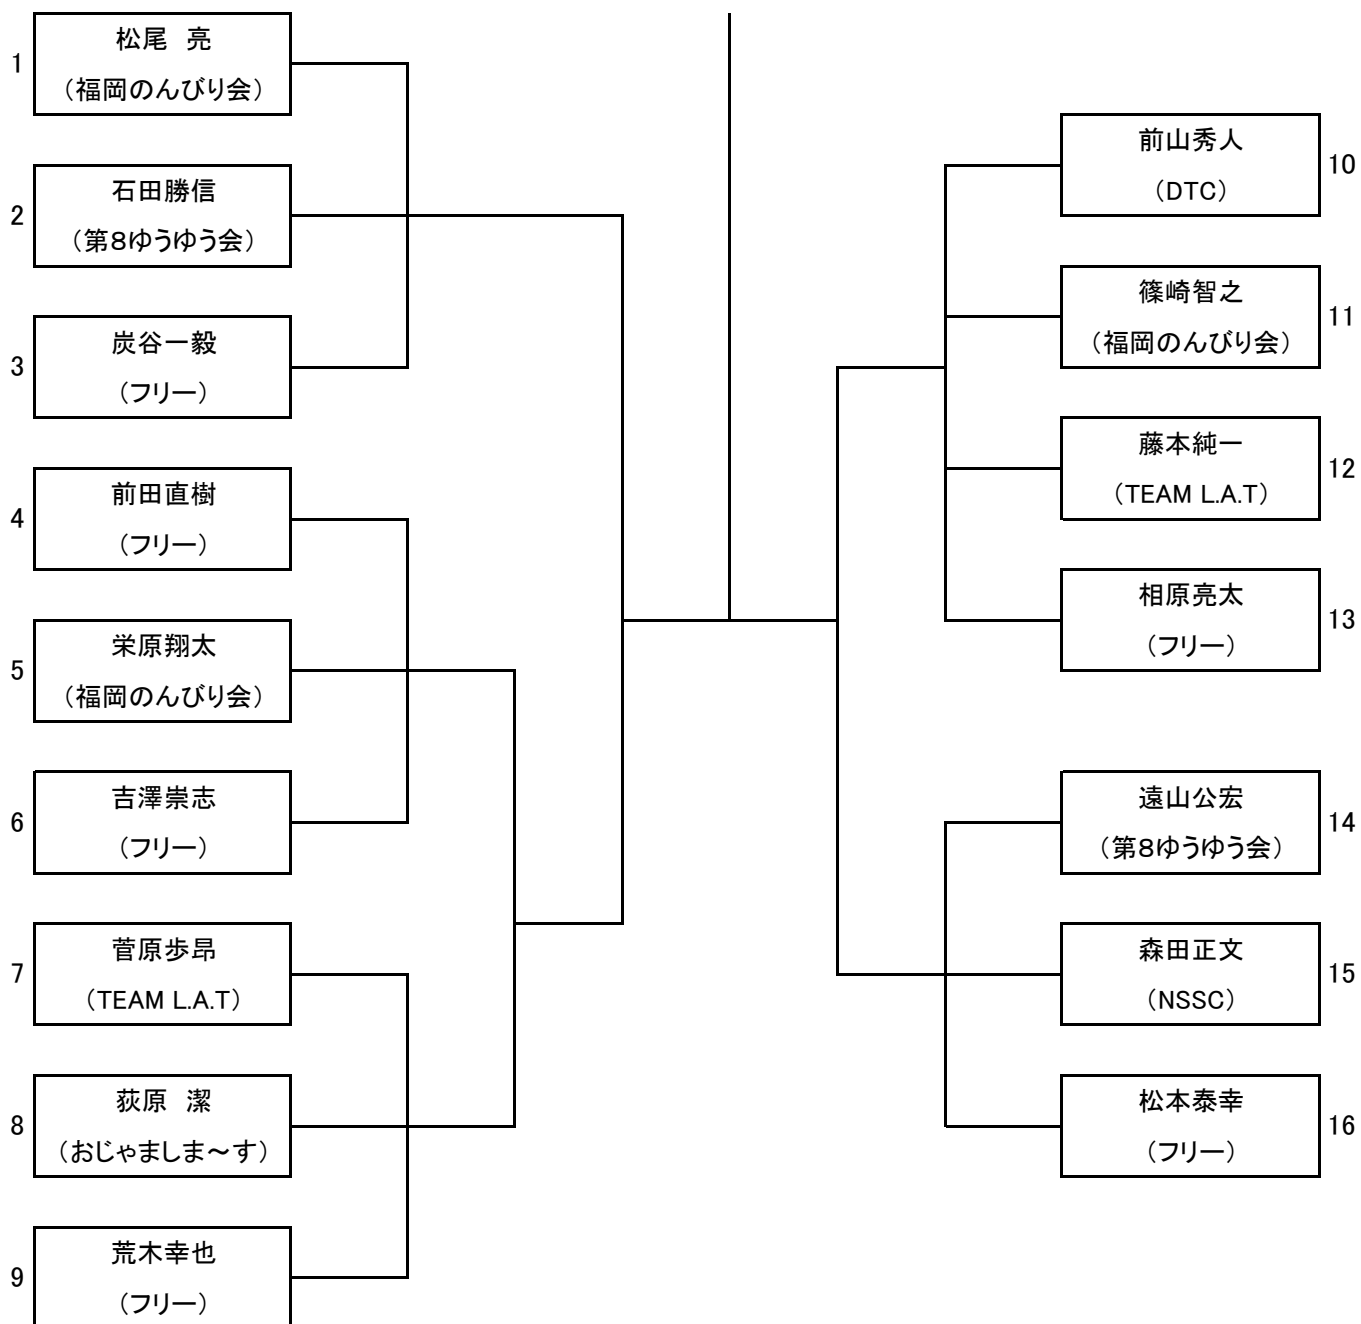

全員8:45集合

6月2日(日) 一般男子シングルス(C-2)

全員10:00集合

6月8日(土) 一般男子ダブルス(B)

全員8:45集合

6月8日(土) 一般男子ダブルス(C)

全員10:00集合

6月8日(土) 男子ダブルス(40歳以上)