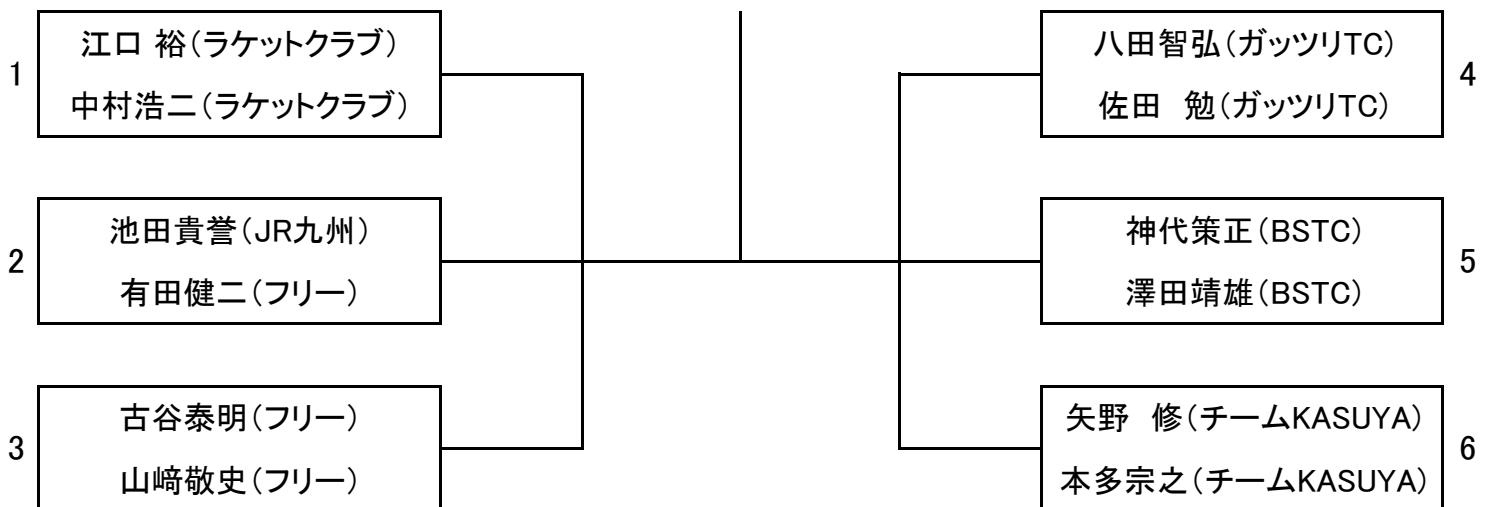

全員8:45集合

6月2日(日) 一般男子シングルス(C-2)

全員10:00集合

6月8日(土) 一般男子ダブルス(B)

全員8:45集合

6月8日(土) 一般男子ダブルス(C)

全員10:00集合

6月8日(土) 男子ダブルス(40歳以上)

全員8:45集合

6月8日(土) 男子ダブルス(50歳以上)

全員10:00集合

6月8日(土) 男子ダブルス(60歳以上)

全員8:45集合

		1	2	3	4	勝敗	ゲーム率	順位
1	綾戸一広(手入酒八人組)	/						
	矢野昭二(FKTC)							
2	足立敬道(第8ゆうゆう会)							
	八島登喜男(第8ゆうゆう会)							
3	小坂 徹(BSTC)							
	村上毅浩(BSTC)							
4	廣田敏郎(サジクラブ)							
	安部義章(サジクラブ)							