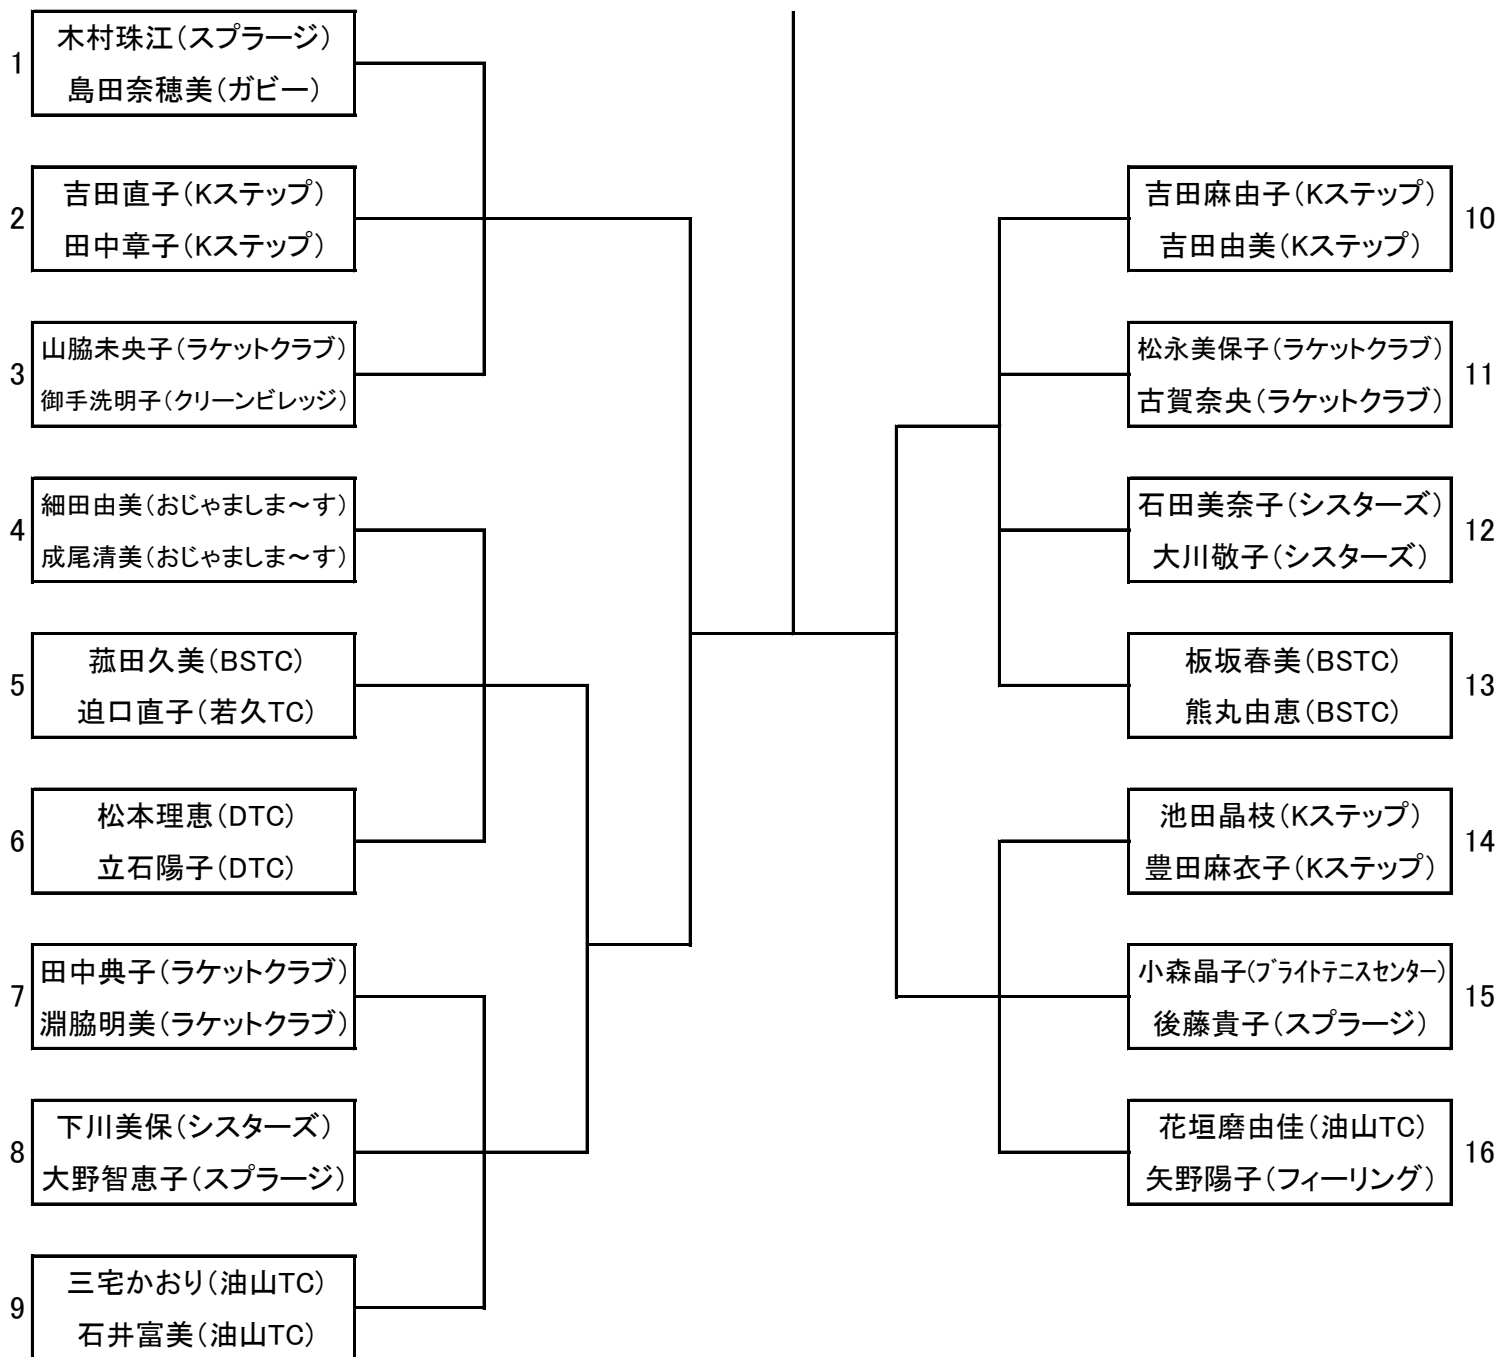

6月8日(土) 女子ダブルス(50歳以上)

全員8:45集合