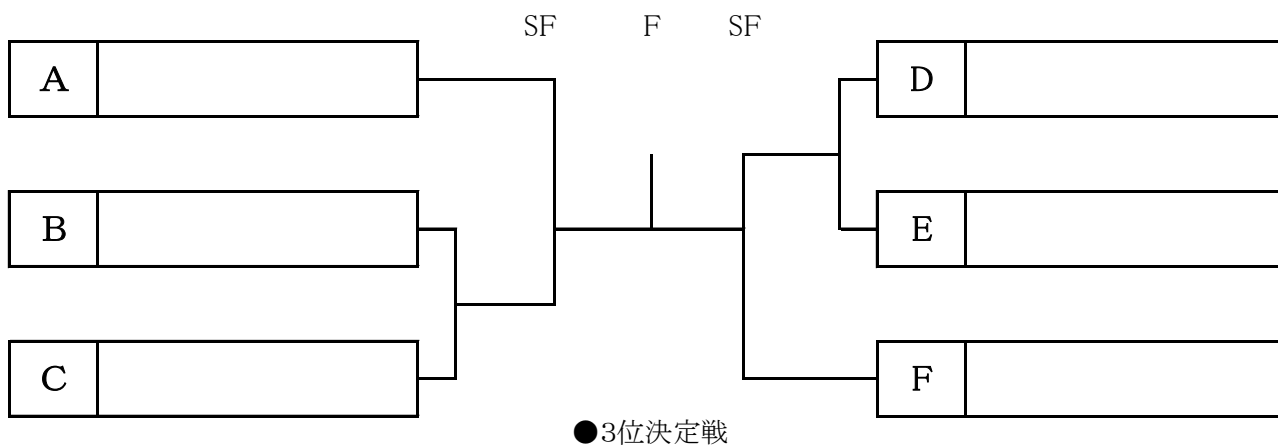

(ベテランの部50歳以上) 本戦トーナメント

【1位グループ】