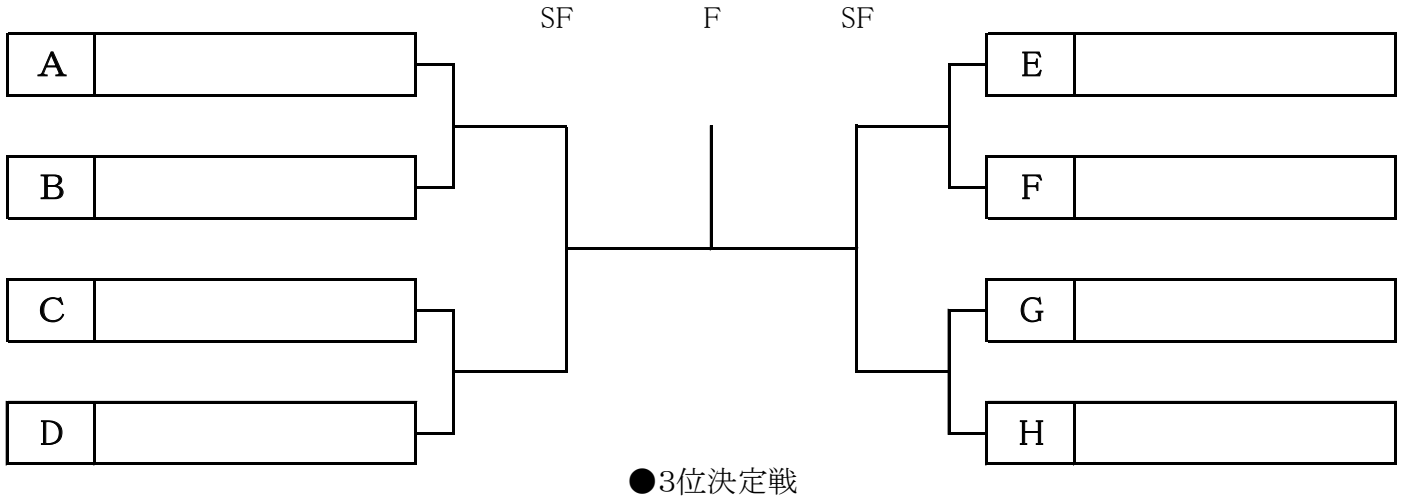

(一般の部B) 本戦トーナメント

【1位グループ】