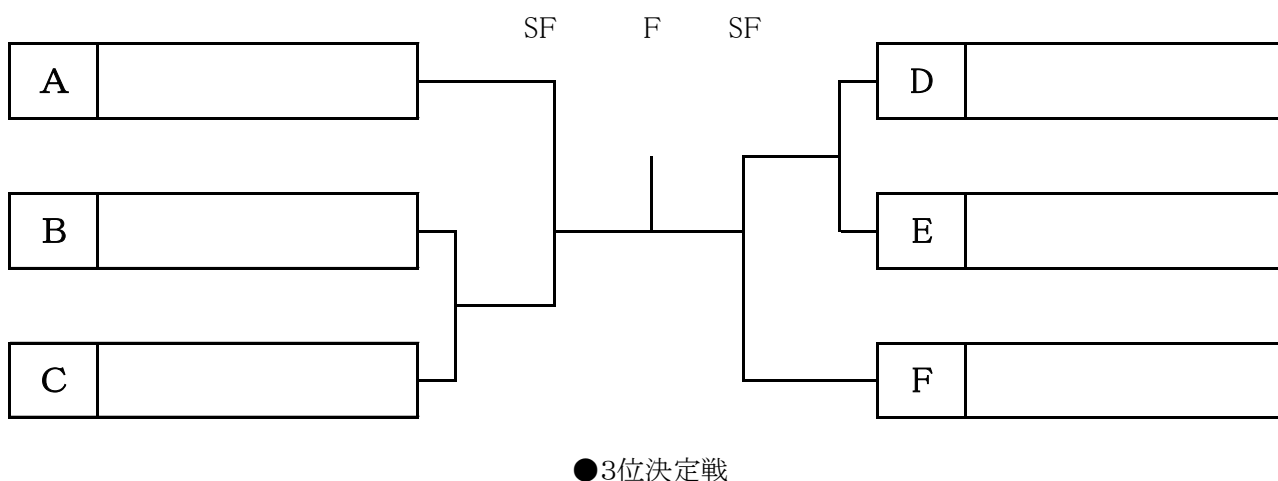

Fブロック		49	50	51	勝敗	セット率	ゲーム率	順位
49	裏DTC							
50	「A. R. E.」							
51	プラワフ							

(ベテランの部50歳以上) 本戦トーナメント

【1位グループ】

【2位グループ】

【3位グループ】

※ 賞品は各位グループの優勝チーム、準優勝チーム及び3位チームにあります。