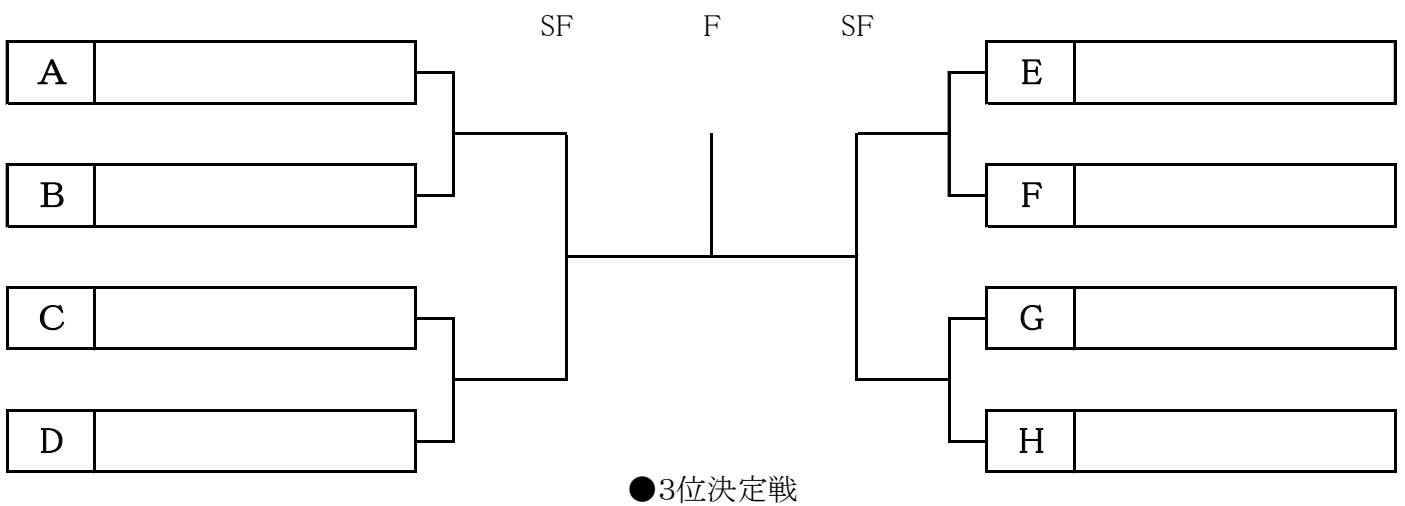

(一般の部B) 本戦トーナメント

【1位グループ】

【2位グループ】

【3位グループ】

※ 賞品は各位グループの優勝チーム、準優勝チーム及び3位チームにあります。