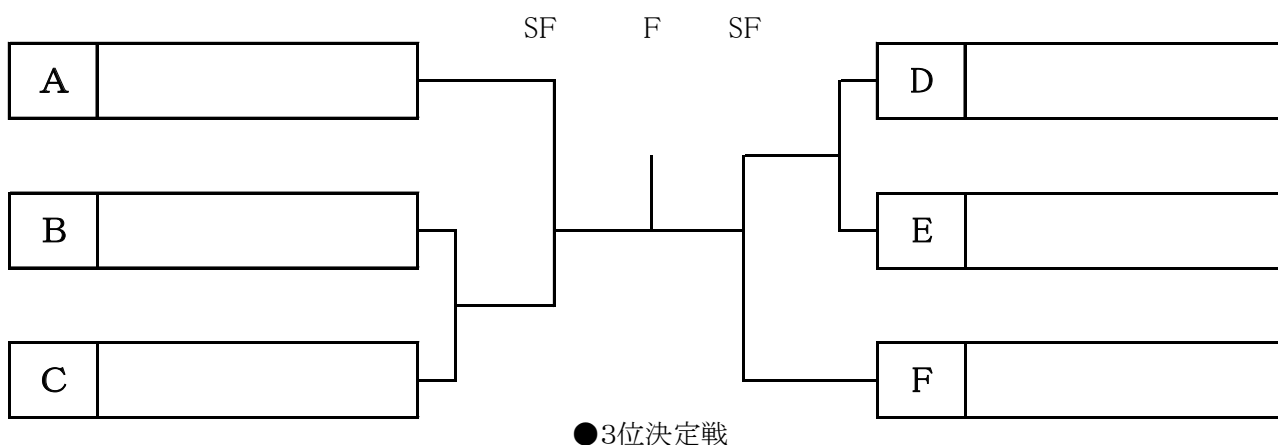

(ベテランの部50歳以上) 本戦トーナメント

【1位グループ】

【2位グループ】

【3位グループ】

※ 賞品は各位グループの優勝チーム、準優勝チーム及び3位チームにあります。