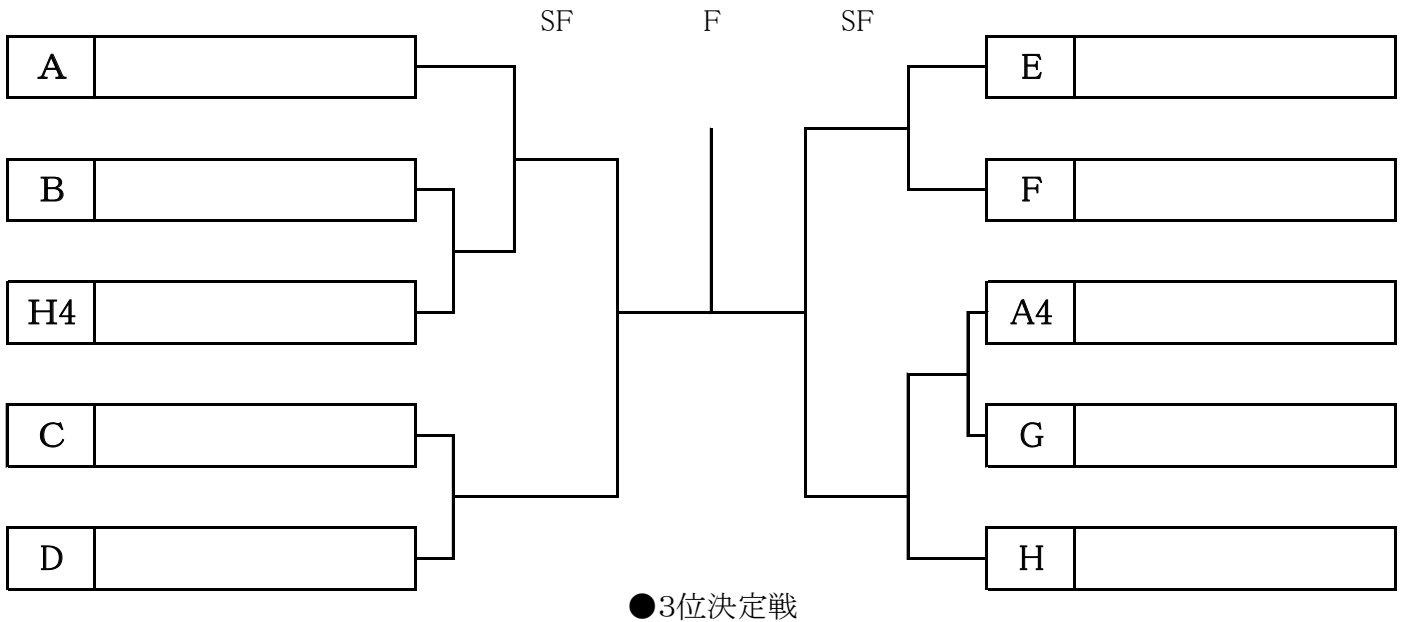

(一般の部B) 本戦トーナメント

【1位グループ】

【2位グループ】

【3位グループ】

※ 賞品は各位グループの優勝チーム、準優勝チーム及び3位チームにあります。

(ベテランの部50歳以上) 予選リーグ

Aブロック		34	35	36	勝敗	セット率	ゲーム率	順位
34	グッドファイト							
35	Beat・STC							
36	Happy baby							

Bブロック		37	38	39	勝敗	セット率	ゲーム率	順位
37	真DTC							
38	みなとまち							
39	団だ檀							