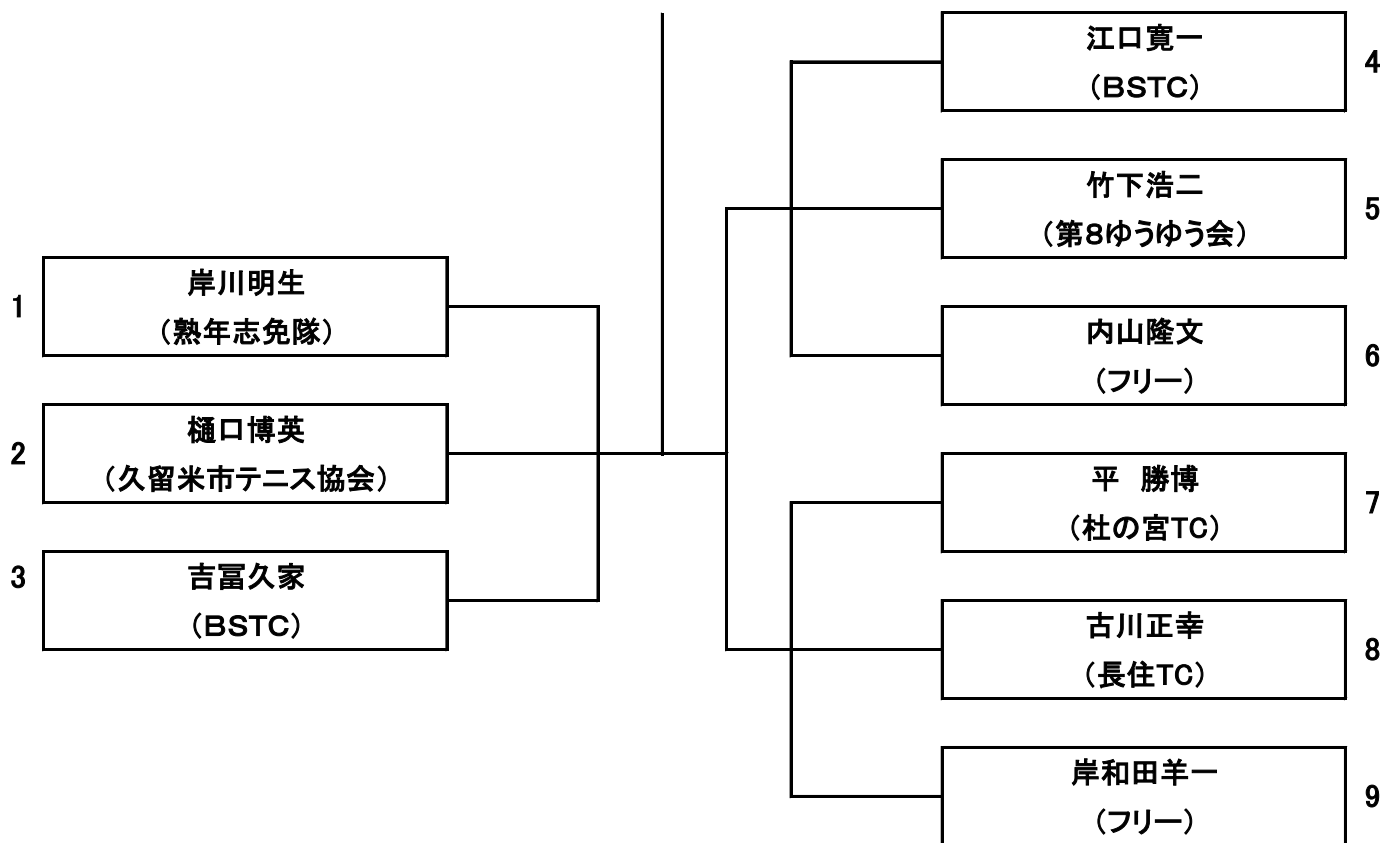

7月2日(日) 男子シングルス(40歳以上)

全員8:45集合

7月2日(日) 男子シングルス(50歳以上)

全員8:45集合

7月2日(日) 男子シングルス(65歳以上)

全員8:45集合

7月2日(日) 男子シングルス(70歳以上)

全員8:45集合