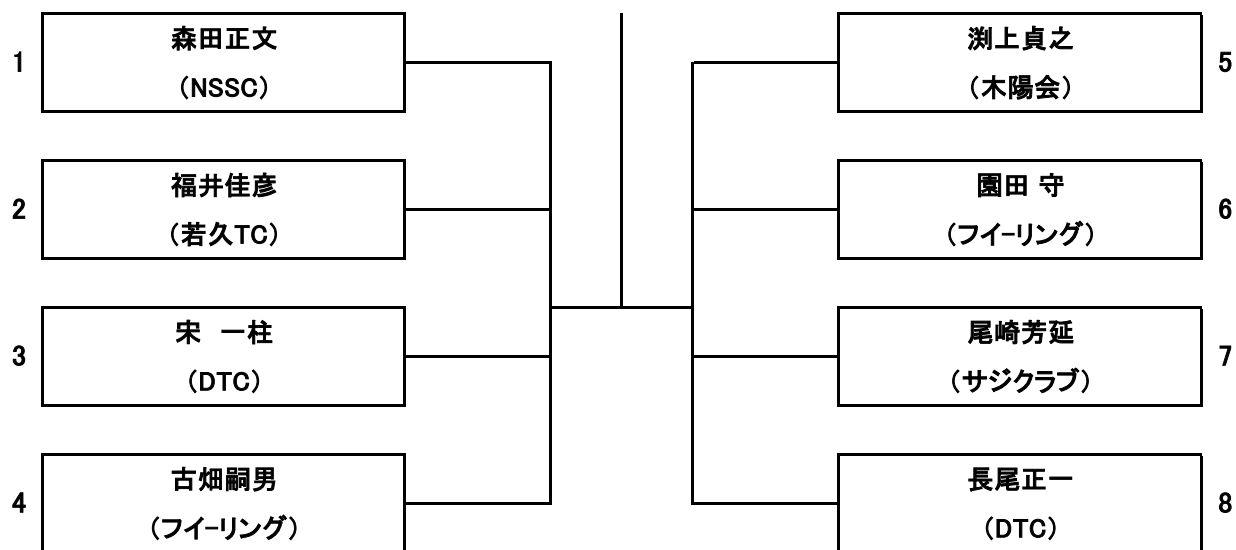

7月2日(日) 男子シングルス(40歳以上)

全員8:45集合

7月2日(日) 男子シングルス(50歳以上)

全員8:45集合

7月2日(日) 男子シングルス(65歳以上)

全員8:45集合

7月2日(日) 男子シングルス(70歳以上)

全員8:45集合