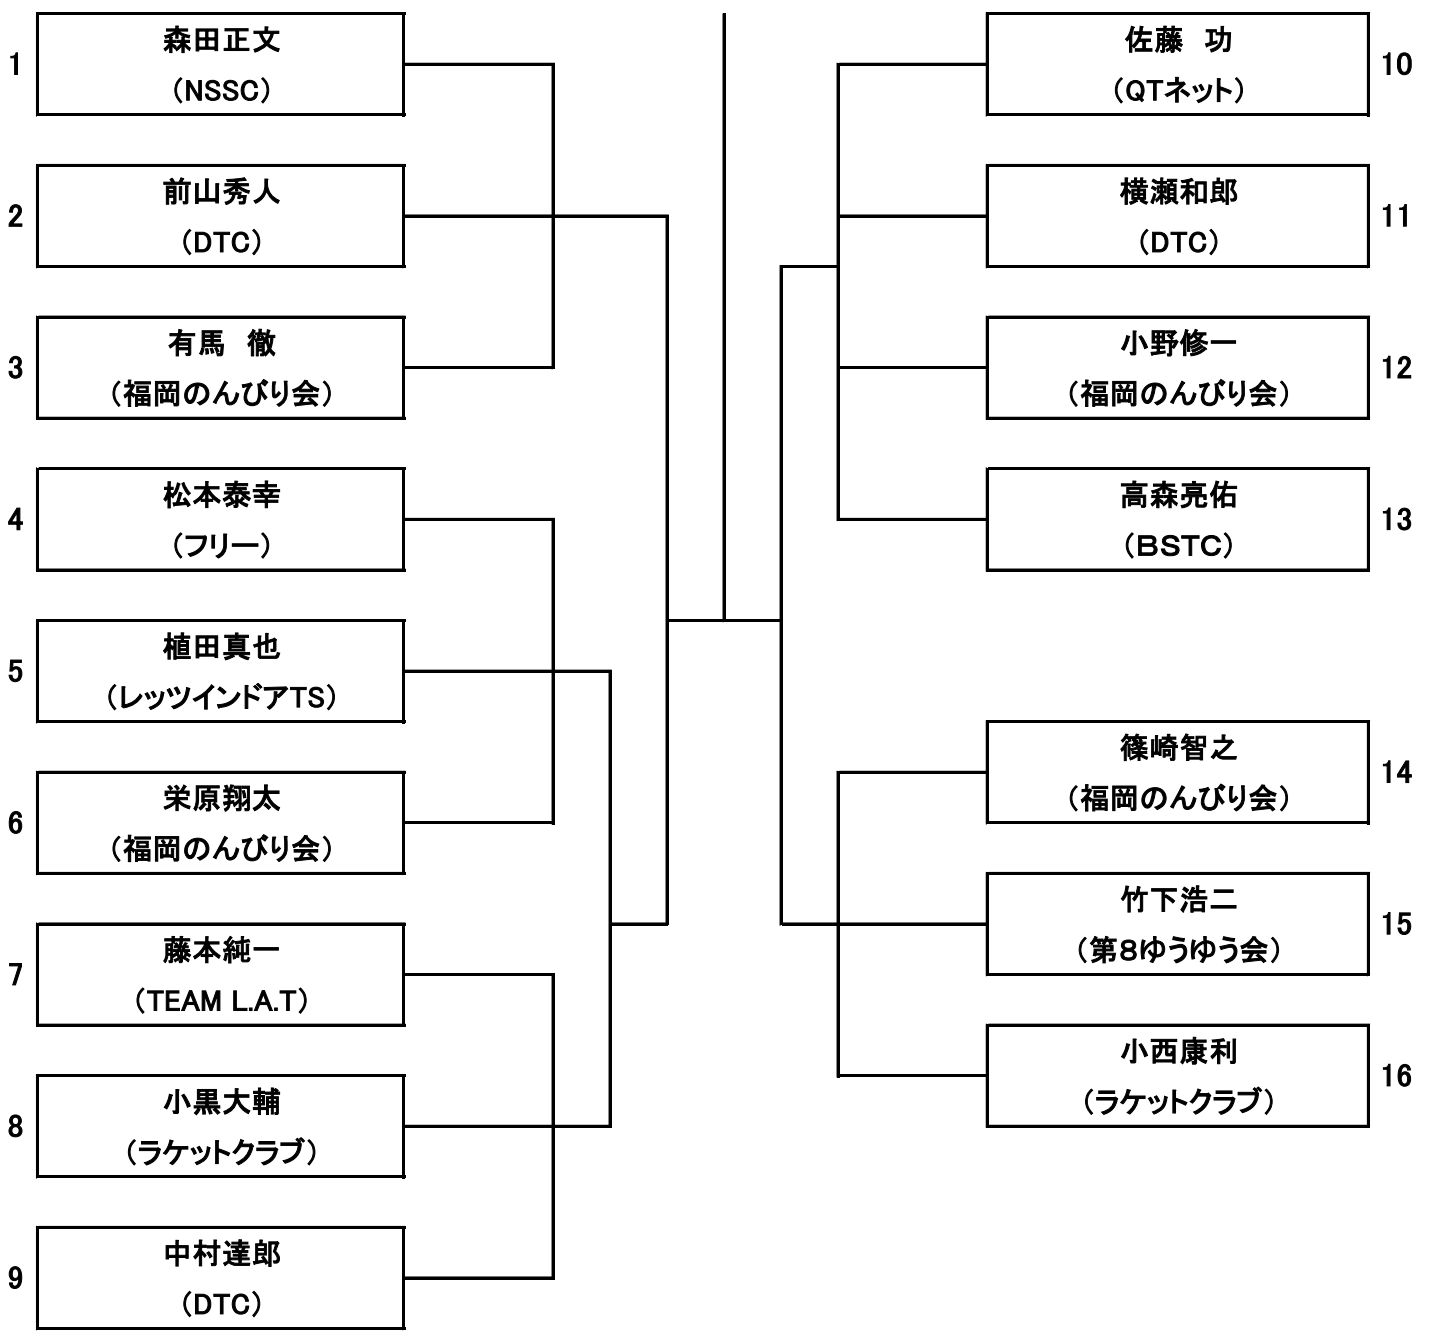

6月18日(日) 一般男子シングルス(A)

全員8:45集合

		1	2	3	勝敗	ゲーム率	順位
1	湧川朝久 (フリー)						
2	福田光俊 (LINKS)						
3	西上尚志 (西日本シティ銀行)						

6月18日(日) 一般男子シングルス(B-1)

全員8:45集合

6月18日(日) 一般男子シングルス(B-2)

全員8:45集合

6月18日(日) 一般男子シングルス(C-1)

全員8:45集合

6月18日(日) 一般男子シングルス(C-2)

全員8:45集合

6月18日(日) 一般女子シングルス(B)

全員8:45集合

		1	2	3	4	勝敗	ゲーム率	順位
1	真武由希 (フリー)							
2	仲山なな子 (フリー)							
3	石原美樹 (スプラージ)							
4	田中典子 (ラケットクラブ)							

6月18日(日) 一般女子シングルス(C)

全員8:45集合