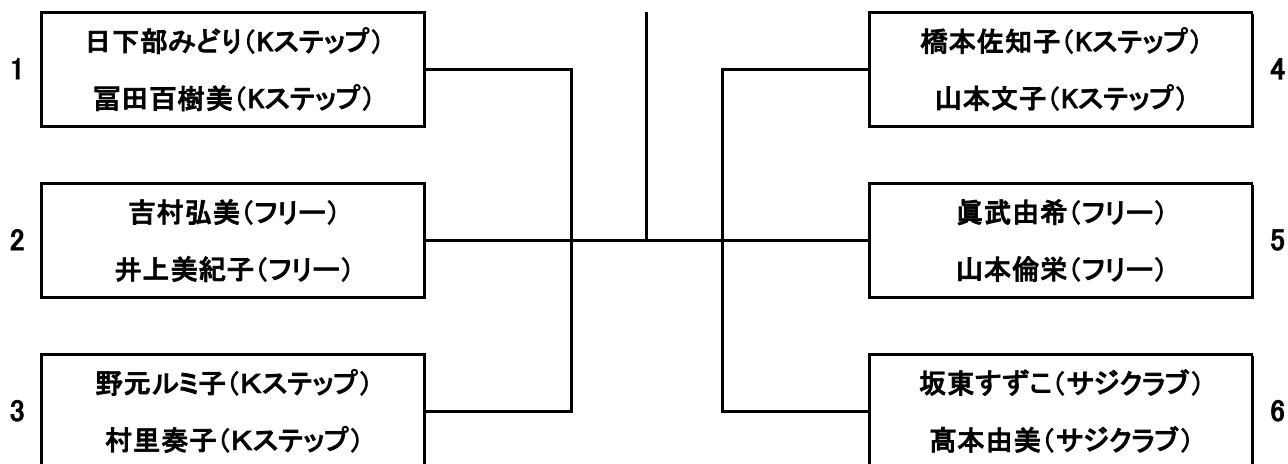

6月25日(日) 男子ダブルス(50歳以上)

全員8:45集合

6月25日(日) 男子ダブルス(60歳以上)

全員8:45集合

		1	2	3	4	勝敗	ゲーム率	順位
1	竹下浩二(第8ゆうゆう会) 辻 幸英(BSTC)							
2	矢野昭二(福岡健康TC) 綾戸一広(TEM)							
3	濱部雄二(熟年志免隊) 岸川明生(熟年志免隊)							
4	廣田敏郎(サジクラブ) 安部義章(サジクラブ)							

6月25日(日) 男子ダブルス(65歳以上)

全員8:45集合

		1	2	3	4	勝敗	ゲーム率	順位
1	城戸哲男(ファミリー) 岸和田羊一(フリー)							
2	中西宜裕(DTC) 長尾正一(DTC)							
3	島林信広(BSTC) 吉富久家(BSTC)							
4	工藤龍一(田中TC) 土井 彰(田中TC)							

6月25日(日) 一般女子ダブルス(B)

全員8:45集合