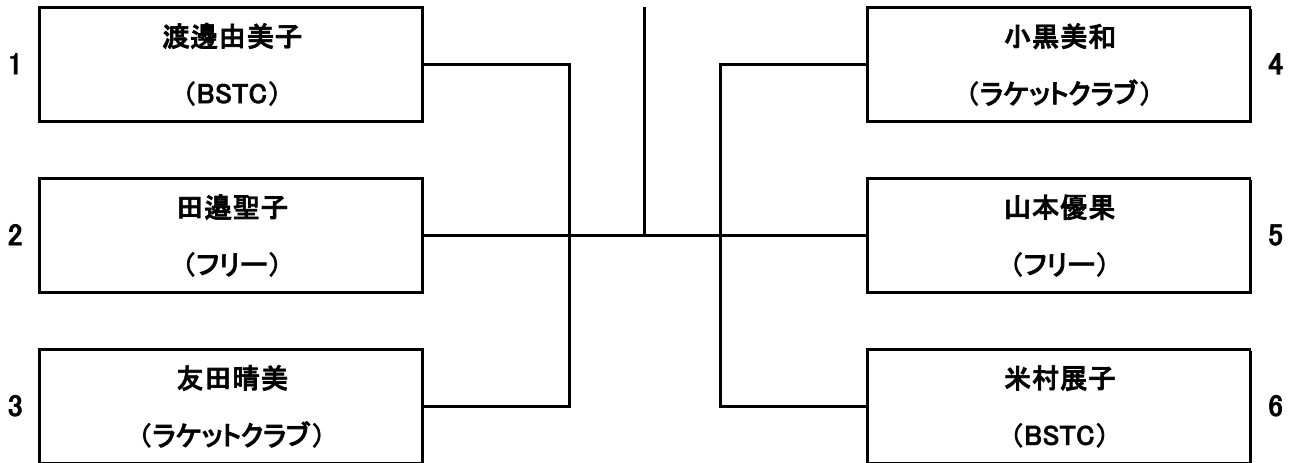

全員8:45集合

6月18日(日) 一般男子シングルス(C-2)

全員8:45集合

6月18日(日) 一般女子シングルス(B)

全員8:45集合

		1	2	3	4	勝敗	ゲーム率	順位
1	真武由希 (フリー)							
2	仲山なな子 (フリー)							
3	石原美樹 (スプラージ)							
4	田中典子 (ラケットクラブ)							

6月18日(日) 一般女子シングルス(C)

全員8:45集合

6月25日(日)

一般男子ダブルス(B)

全員8:45集合

6月25日(日)

一般男子ダブルス(C)

全員8:45集合

6月25日(日) 男子ダブルス(40歳以上)

全員8:45集合