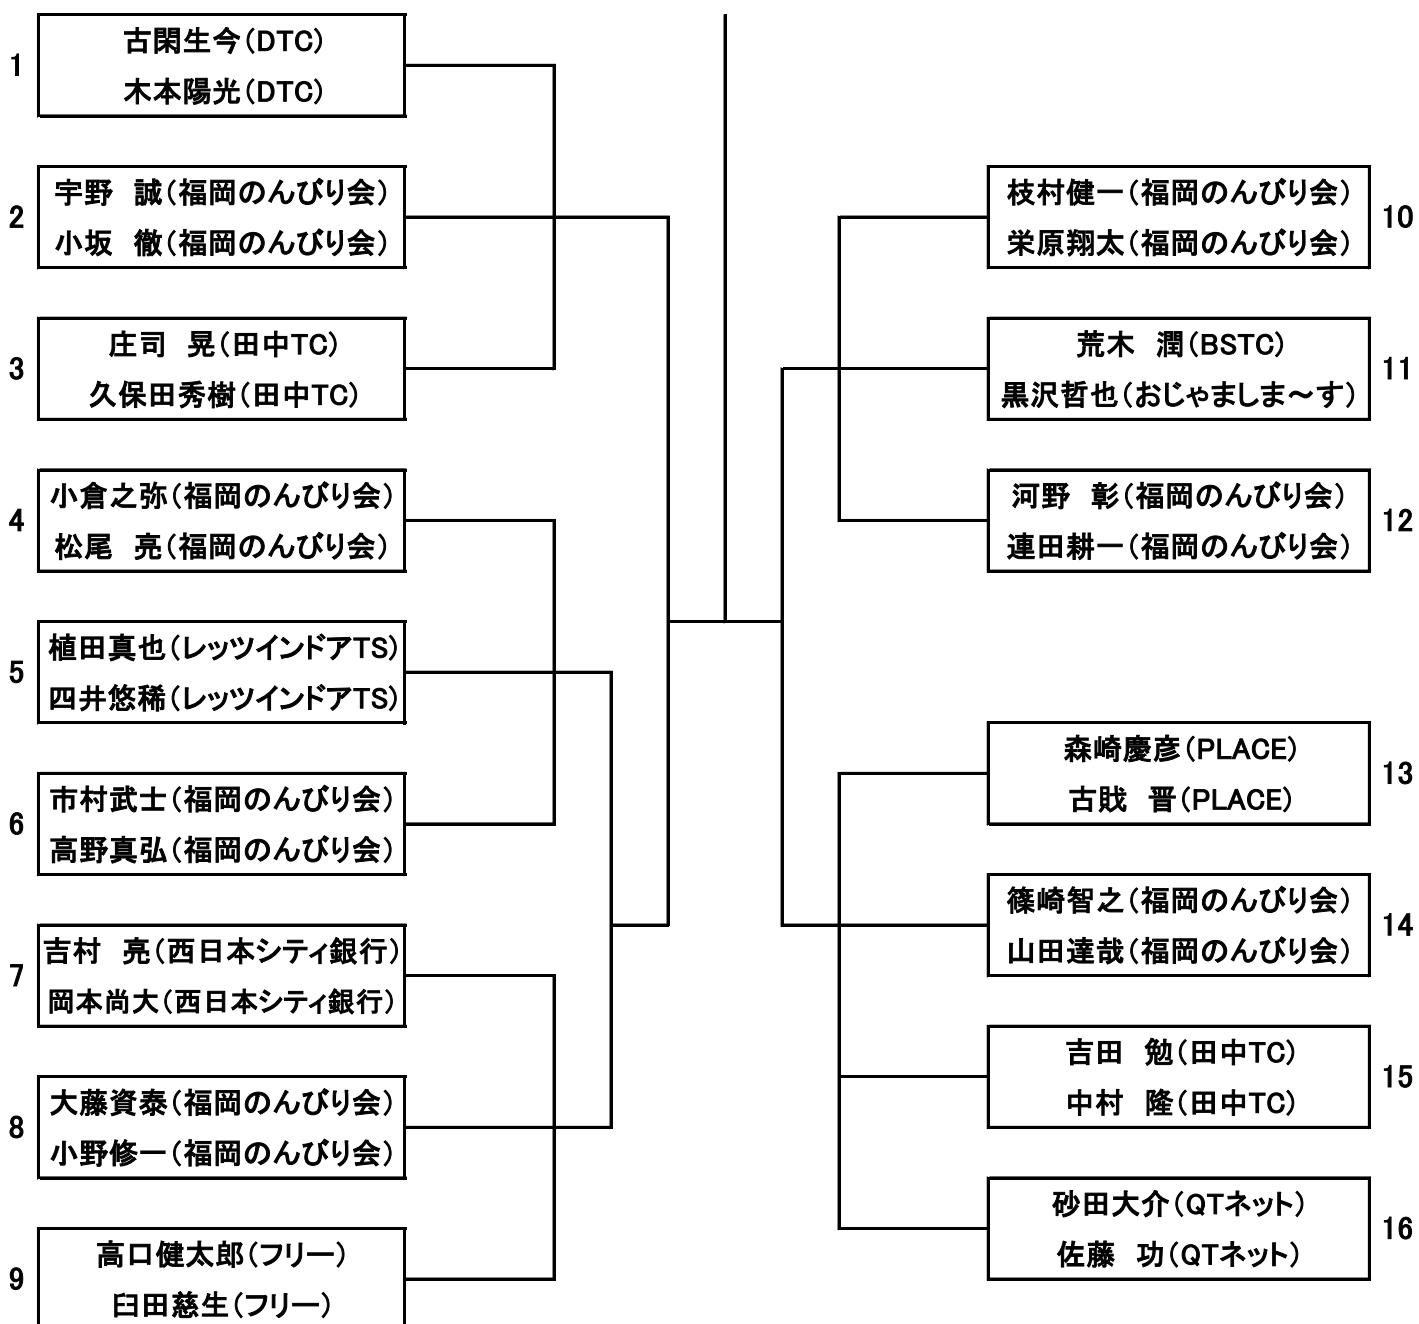

6月25日(日)

一般男子ダブルス(B)

全員8:45集合

6月25日(日)

一般男子ダブルス(C)

全員8:45集合

6月25日(日) 男子ダブルス(40歳以上)

全員8:45集合