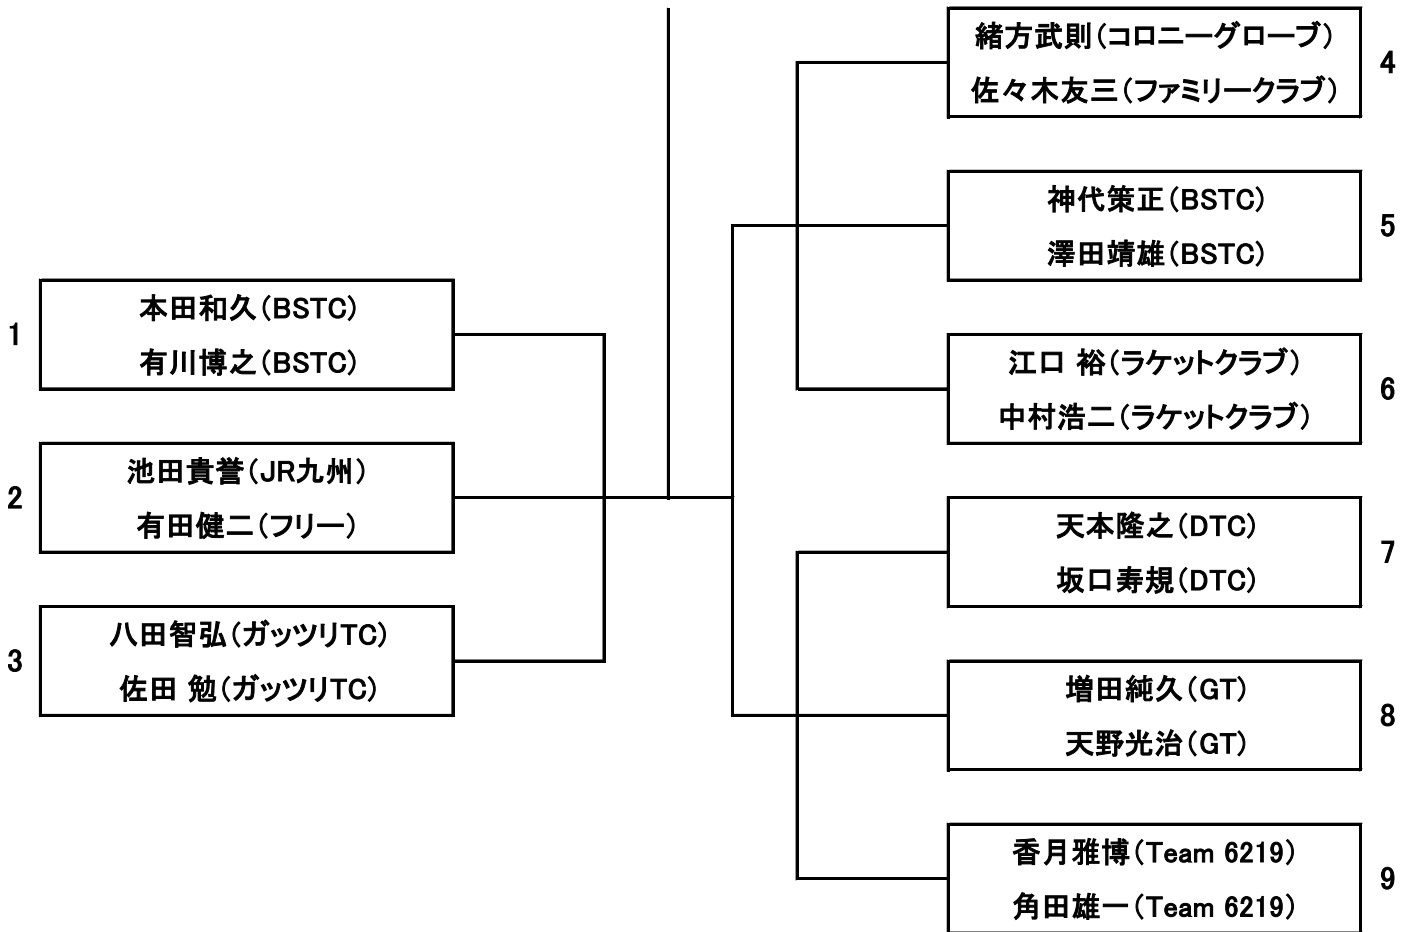

6月25日(日) 男子ダブルス(50歳以上)

全員8:45集合

6月25日(日) 男子ダブルス(60歳以上)

全員8:45集合

		1	2	3	4	勝敗	ゲーム率	順位
1	竹下浩二(第8ゆうゆう会) 辻 幸英(BSTC)							
2	矢野昭二(福岡健康TC) 綾戸一広(TEM)							
3	濱部雄二(熟年志免隊) 岸川明生(熟年志免隊)							
4	廣田敏郎(サジクラブ) 安部義章(サジクラブ)