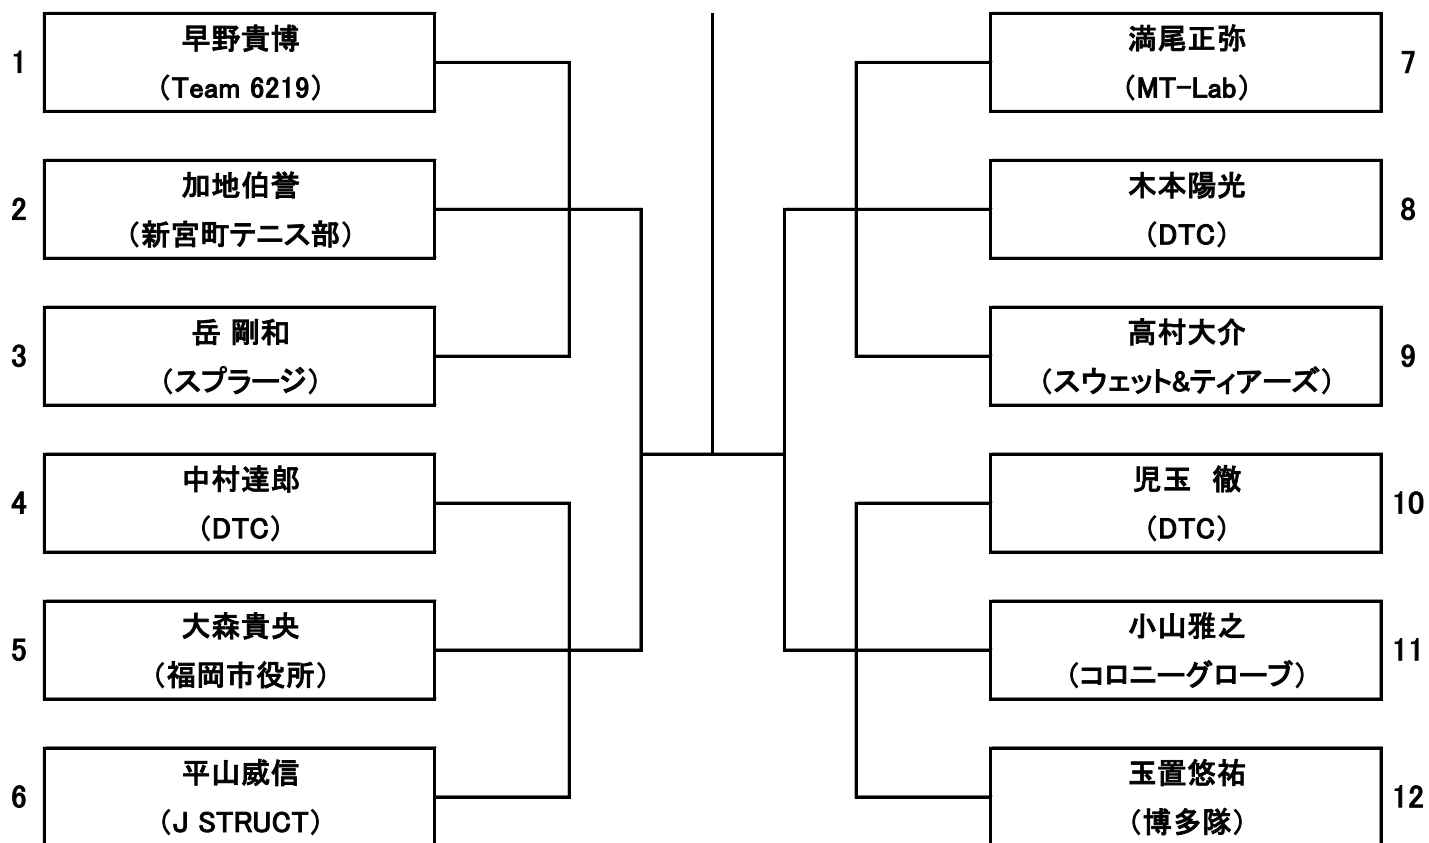

6月25日(日) 女子ダブルス(60歳以上)

全員8:45集合

		1	2	3	勝敗	ゲーム率	順位
1	黒木郁子(ファミリークラブ) 賀来由紀子(若久TC)						
2	奥田康子(日の里グリーンTC) 大石美由紀(フリー)						
3	久浦登代子(大野城TA) 山下明子(フィーリング)						

7月2日(日) 男子シングルス(40歳以上)

全員8:45集合