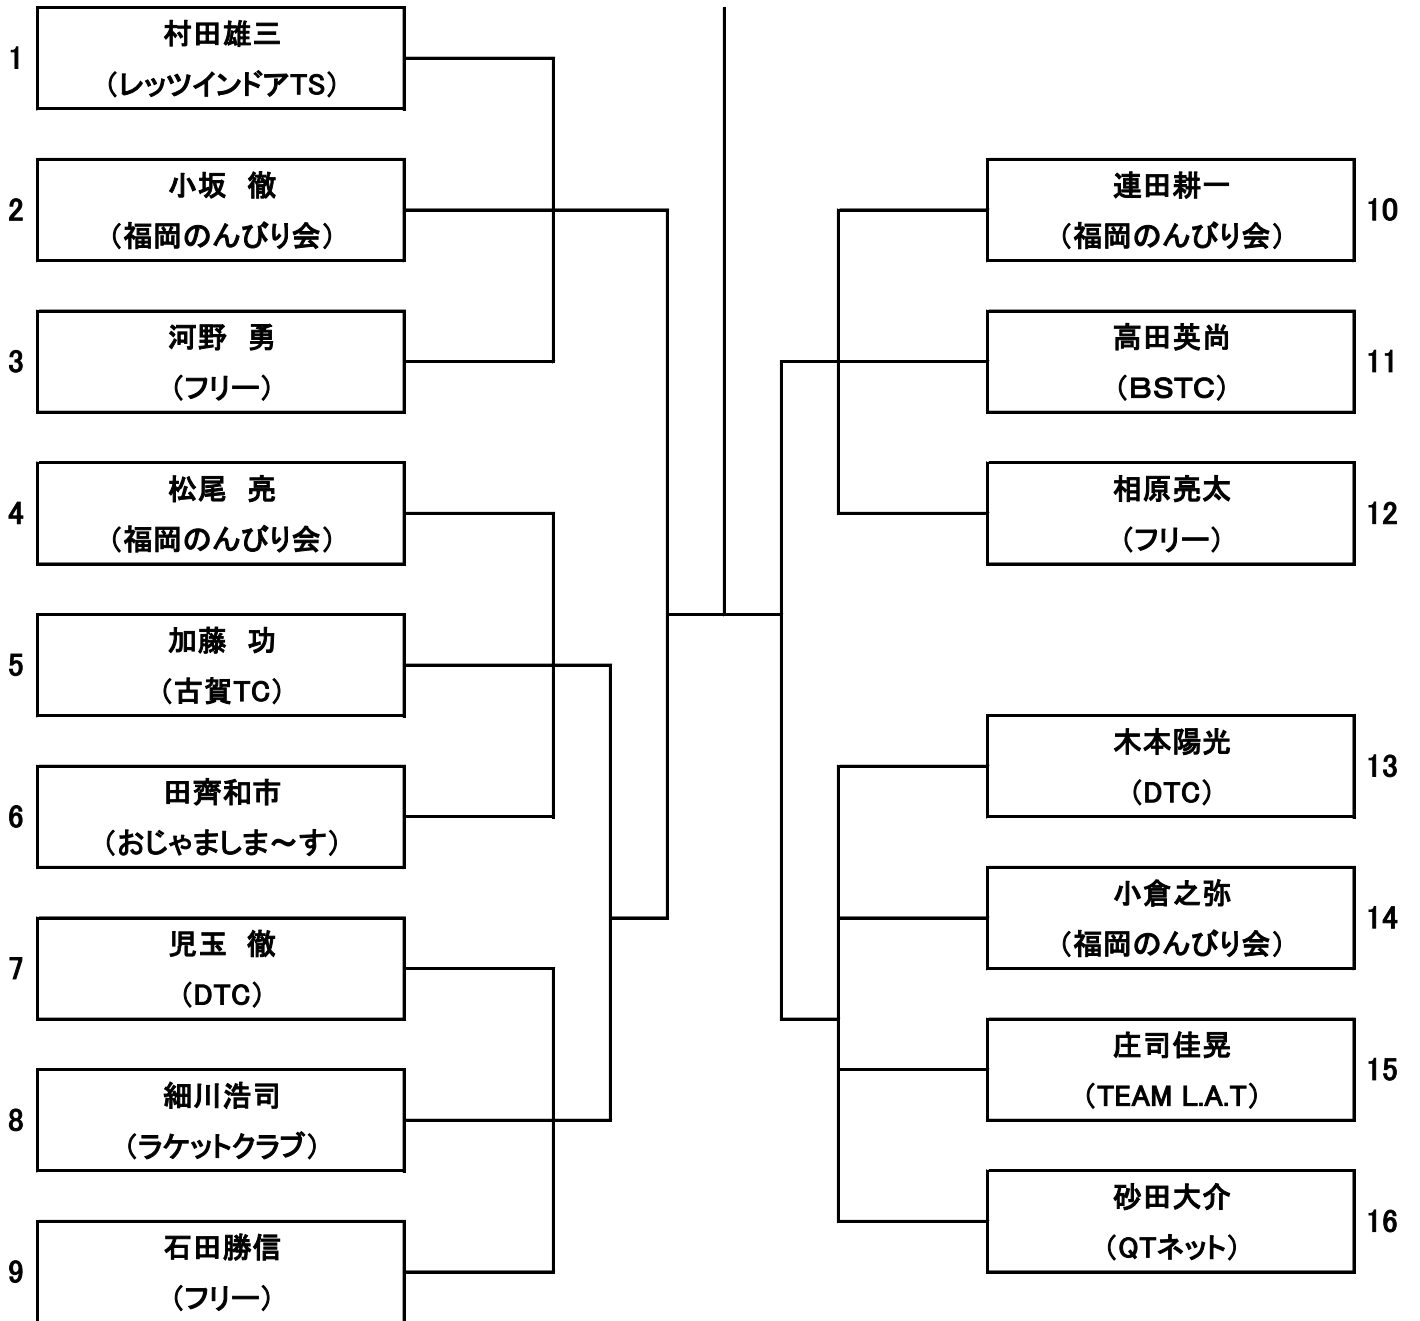

6月18日(日) 一般男子シングルス(A)

全員8:45集合

		1	2	3	勝敗	ゲーム率	順位
1	湧川朝久 (フリー)						
2	福田光俊 (LINKS)						
3	西上尚志 (西日本シティ銀行)						

6月18日(日) 一般男子シングルス(B-1)

全員8:45集合

6月18日(日) 一般男子シングルス(B-2)

全員8:45集合

6月18日(日) 一般男子シングルス(C-1)

全員8:45集合

6月18日(日) 一般男子シングルス(C-2)

全員8:45集合

6月18日(日) 一般女子シングルス(B)

全員8:45集合

		1	2	3	4	勝敗	ゲーム率	順位
1	真武由希 (フリー)							
2	仲山なな子 (フリー)							
3	石原美樹 (スプラージ)							
4	田中典子 (ラケットクラブ)							

6月18日(日) 一般女子シングルス(C)

全員8:45集合