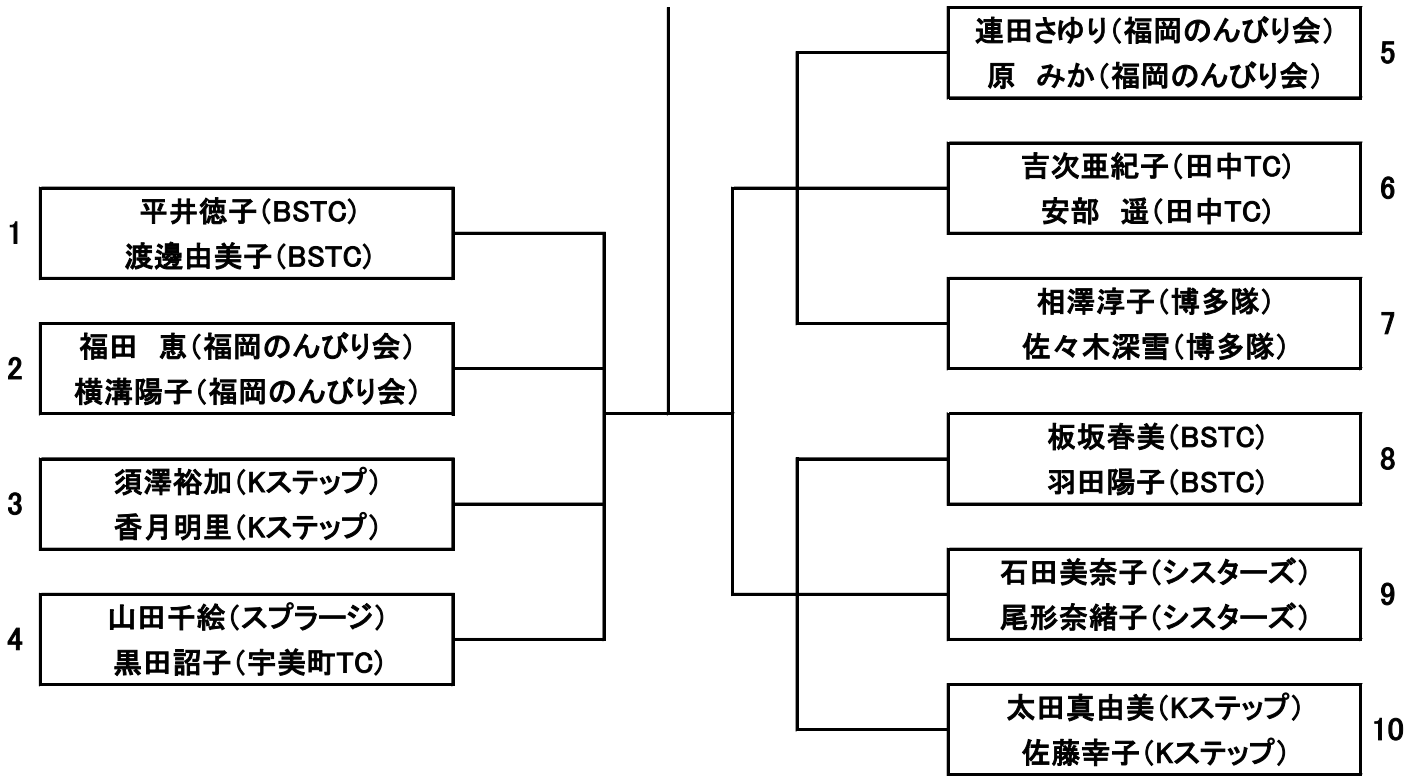

6月25日(日) 一般女子ダブルス(C)

全員8:45集合