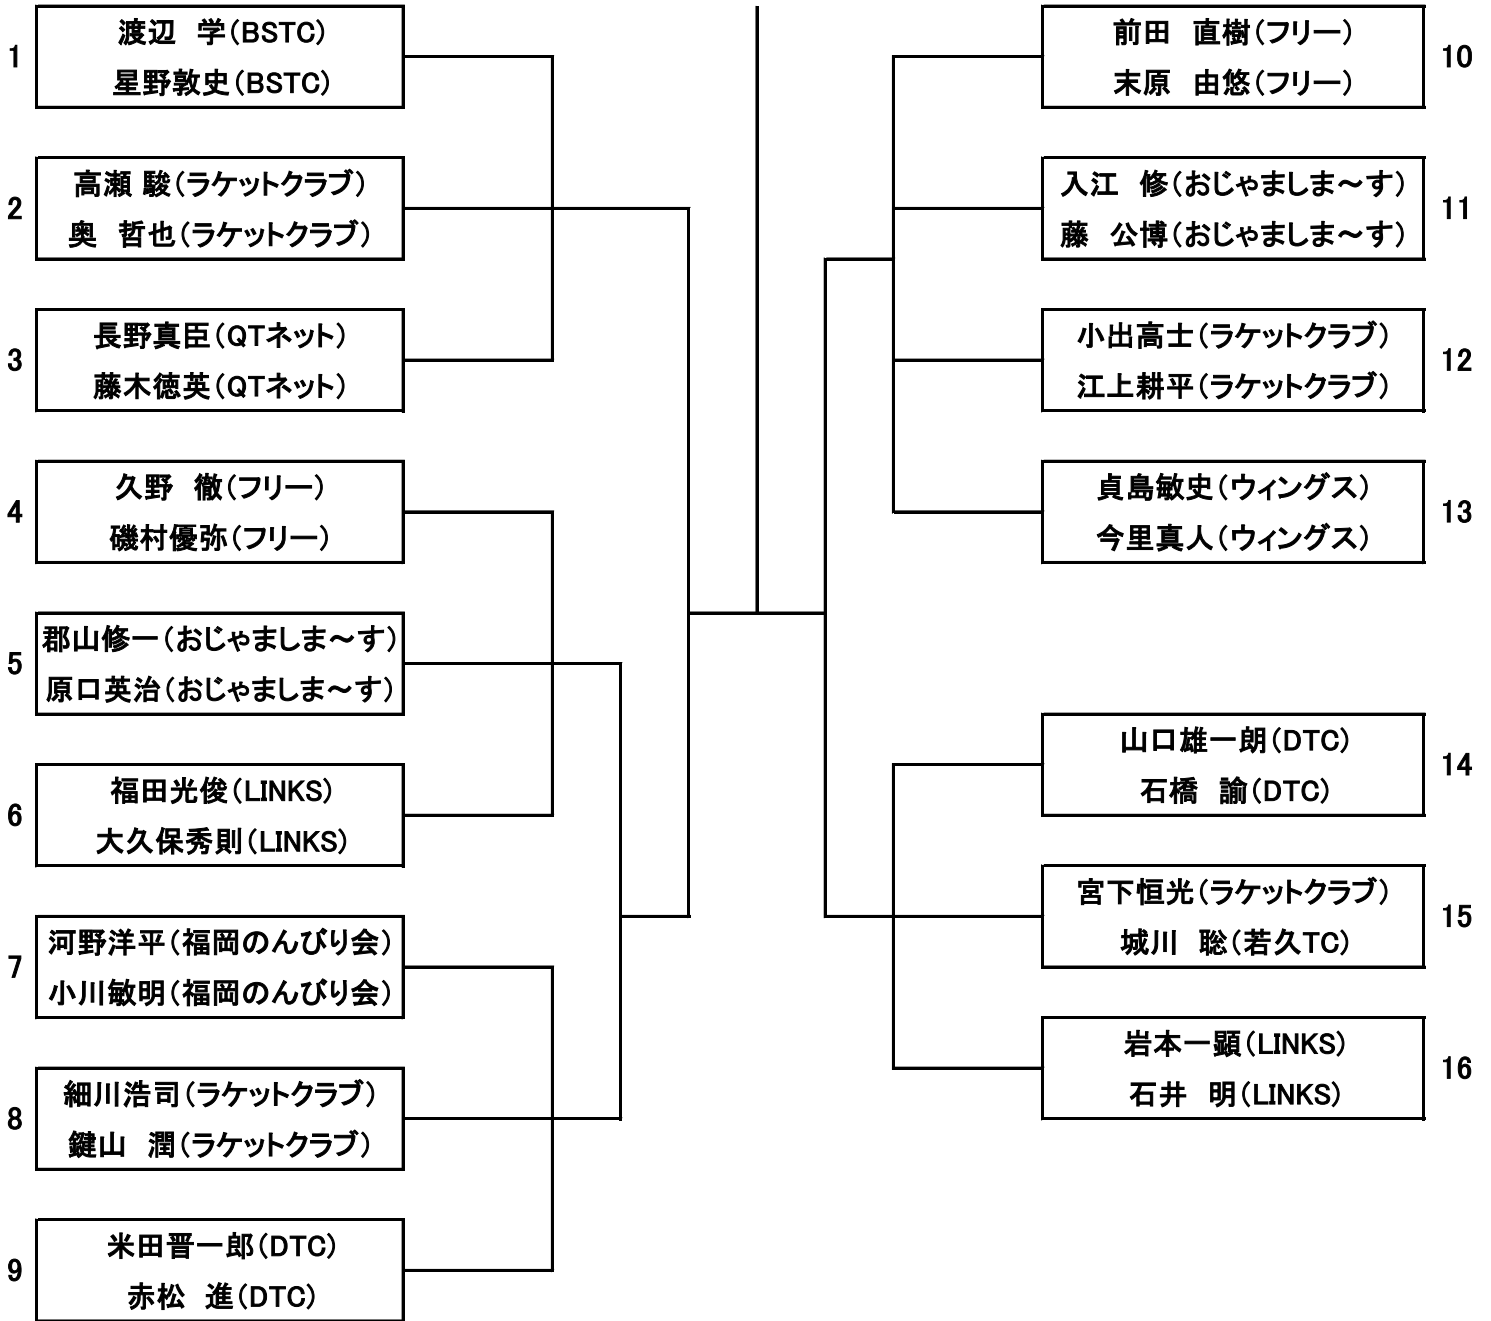

6月25日(日)

一般男子ダブルス(B)

全員8:45集合