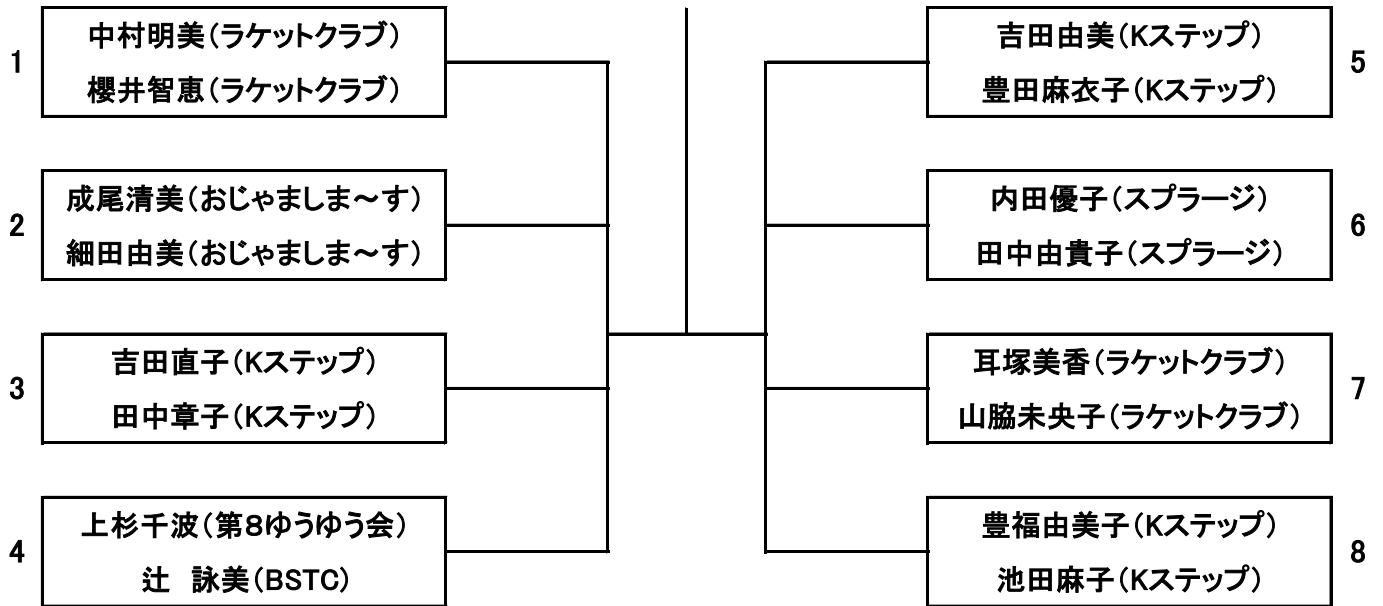

6月25日(日) 女子ダブルス(50歳以上)

全員8:45集合

6月25日(日) 女子ダブルス(60歳以上)

全員8:45集合

		1	2	3	勝敗	ゲーム率	順位
1	黒木郁子(ファミリークラブ) 賀来由紀子(若久TC)						
2	奥田康子(日の里グリーンTC) 大石美由紀(フリー)						
3	久浦登代子(大野城TA) 山下明子(フィーリング)