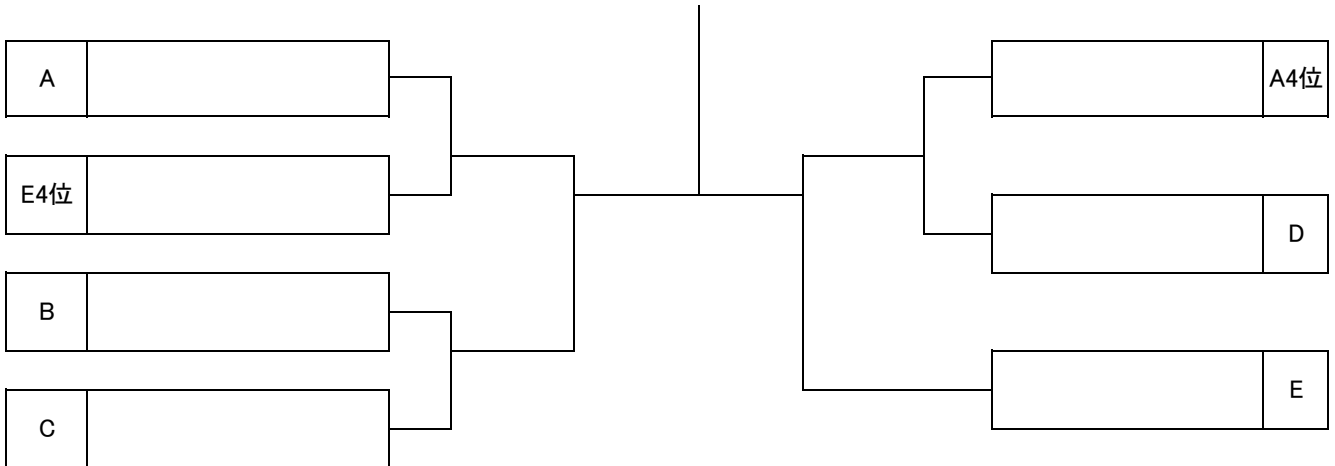

女子団体戦(一般の部) 本選トーナメント

【1位グループ】

【2位グループ】

【3位グループ】

※ 1位、2位、3位,のいずれのグループにも優勝及び準優勝の賞品あり。

女子団体戦(50歳の部) 本選トーナメント

【1位グループ】

【2位グループ】

【3位グループ】

※1位、2位、3位(4位含む)グループ、それぞれの優勝及び準優勝に賞品あり。

女子団体戦(60歳) 総当たり戦

		32	33	34	勝敗	セット率	ゲーム率	順位
32	チームF							
33	姐さん出番です							
34	加齢なる熟女							

※優勝に賞品あり。