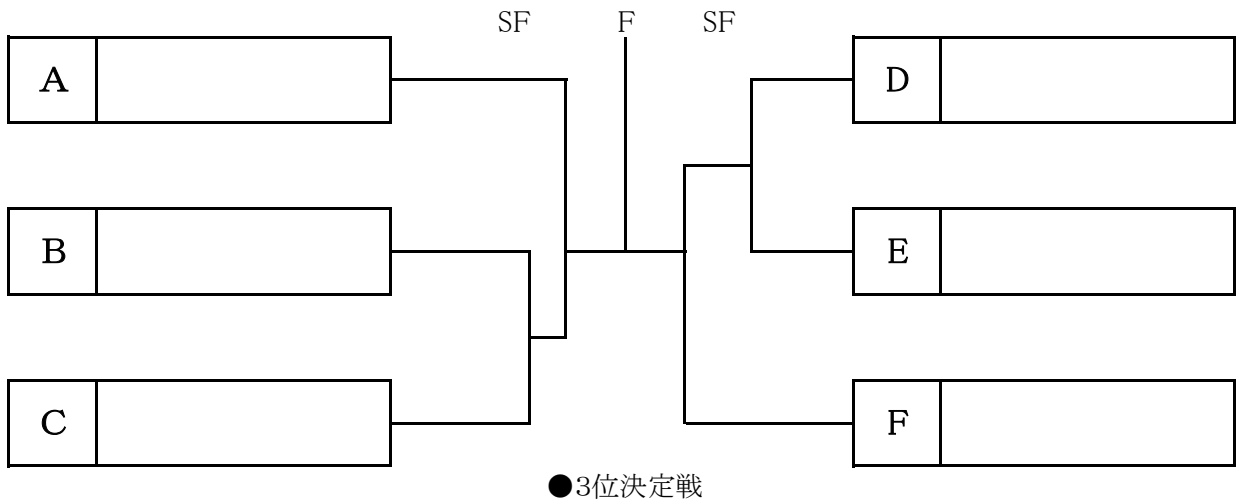

(一般の部A) 本戦リーグ

		1	2	3	4	5	勝敗	セット率	ゲーム率	順位
1	がみちゃんず									
2	の〜りあくしよん									
3	ザップ会									
4	ONE+									
5	ニコニコクラブ									

※ 総当たり戦とし、賞品は優勝チーム及び準優勝チームにあります。

(一般の部B) 本戦トーナメント

【1位グループ】

【2位グループ】

【3位グループ】

(ベテランの部50歳以上) 予選リーグ

Aブロック		26	27	28	29	勝敗	セット率	ゲーム率	順位
26	チームごん攻め								
27	おじゃましま～す竹								
28	トリプルA								
29	BSTC-G								

Bブロック		30	31	32	勝敗	セット率	ゲーム率	順位
30	DTC							
31	ラケットクラブ50							
32	団だ権							