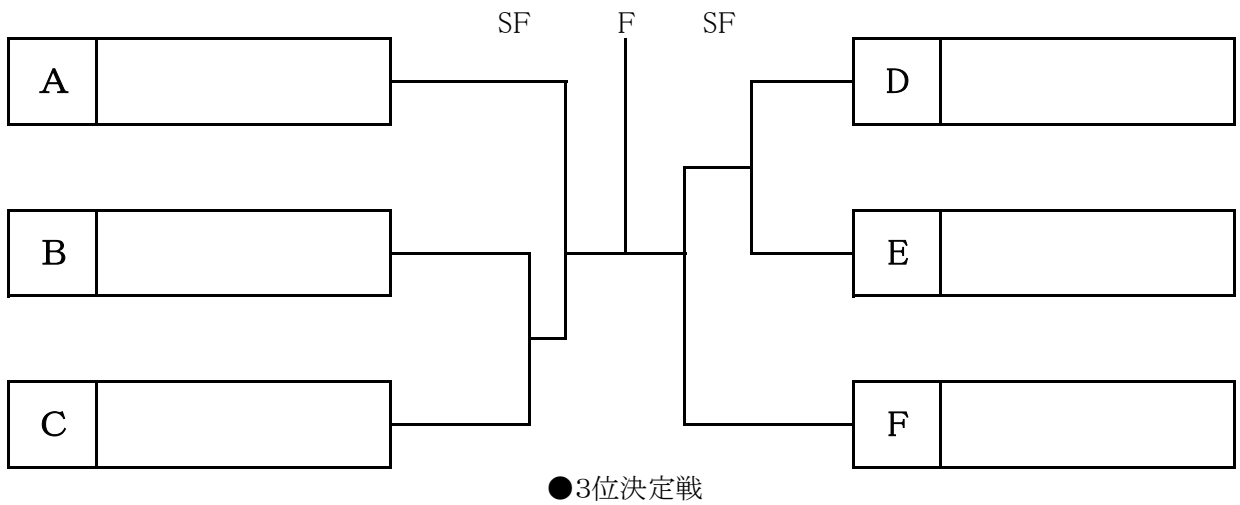

(一般の部A) 本戦リーグ

		1	2	3	4	5	勝敗	セット率	ゲーム率	順位
1	がみちゃんず									
2	の〜りあくしよん									
3	ザップ会									
4	ONE+									
5	ニコニコクラブ									

※ 総当たり戦とし、賞品は優勝チーム及び準優勝チームにあります。

(一般の部B) 本戦トーナメント

【1位グループ】

【2位グループ】

【3位グループ】

(ベテランの部50歳以上) 予選リーグ

Aブロック		26	27	28	29	勝敗	セット率	ゲーム率	順位
26	チームごん攻め								
27	おじゃましま～す竹								
28	トリプルA								
29	BSTC-G								

Bブロック		30	31	32	勝敗	セット率	ゲーム率	順位
30	DTC							
31	ラケットクラブ50							
32	団だ権							