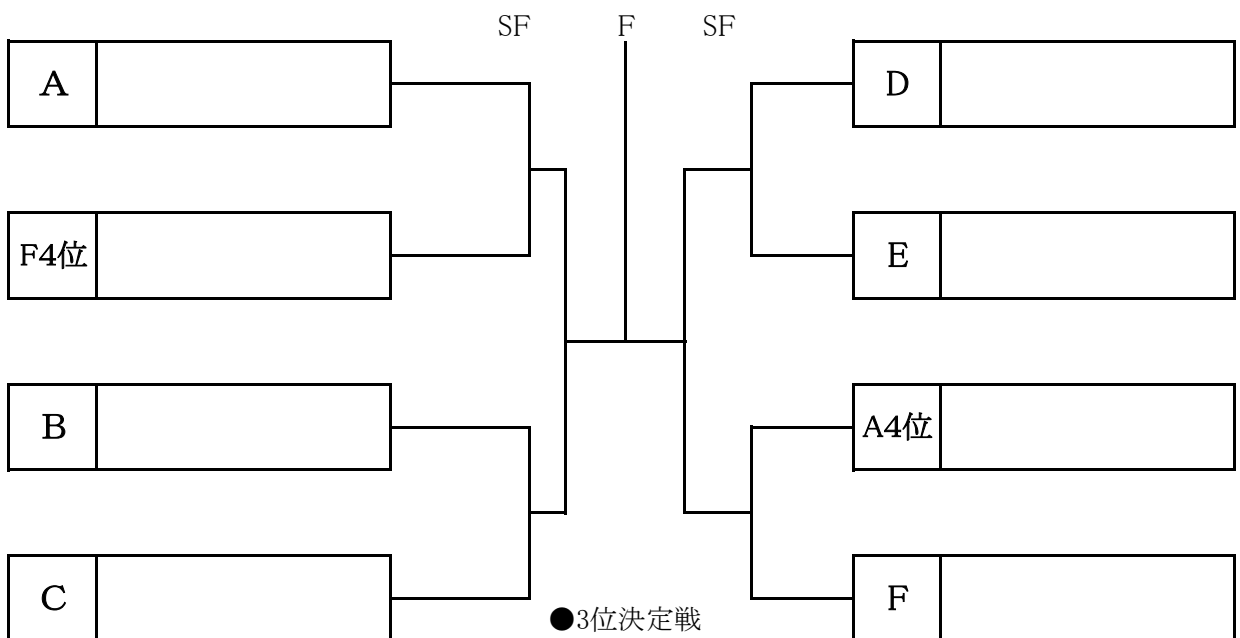

(一般の部A) 本戦リーグ

		1	2	3	4	5	勝敗	セット率	ゲーム率	順位
1	がみちゃんず									
2	の〜りあくしよん									
3	ザップ会									
4	ONE+									
5	ニコニコクラブ									

※ 総当たり戦とし、賞品は優勝チーム及び準優勝チームにあります。

(一般の部B) 本戦トーナメント

【1位グループ】

【2位グループ】

【3位グループ】

(ベテランの部50歳以上) 予選リーグ

Aブロック		26	27	28	29	勝敗	セット率	ゲーム率	順位
26	チームごん攻め								
27	おじゃましま～す竹								
28	トリプルA								
29	BSTC-G								

Bブロック		30	31	32	勝敗	セット率	ゲーム率	順位
30	DTC							
31	ラケットクラブ50							
32	団だ権							