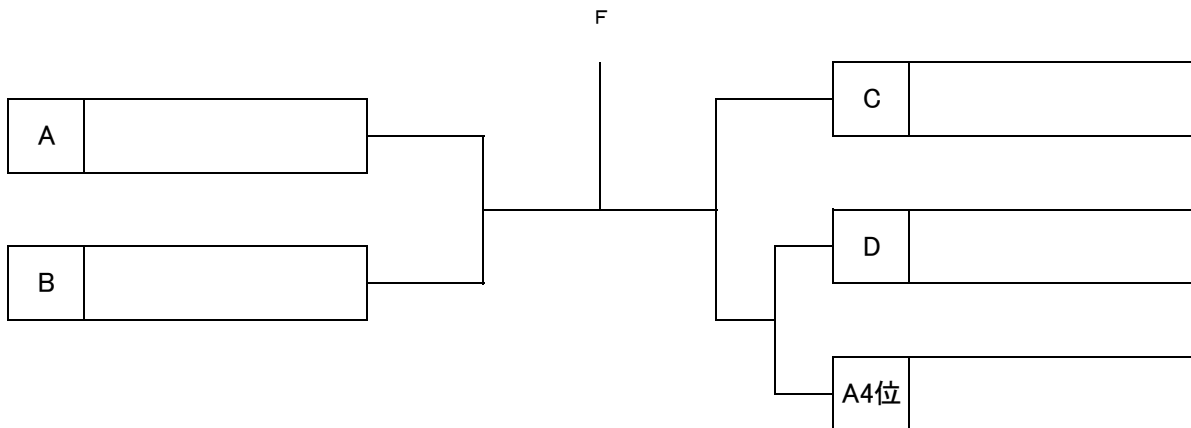

Dブロック

		11	12	13	勝敗	ゲーム率	順位
11	Kステップ花火	/					
12	BSTC 華		/				
13	ままだる①			/			

女子団体戦(一般の部) 本戦トーナメント

【1位グループ】

【2位グループ】

【3位グループ】

※1位、2位、3位(4位含む)グループ、それぞれの優勝及び準優勝に賞品あり

女子団体戦(50歳) 予選リーグ