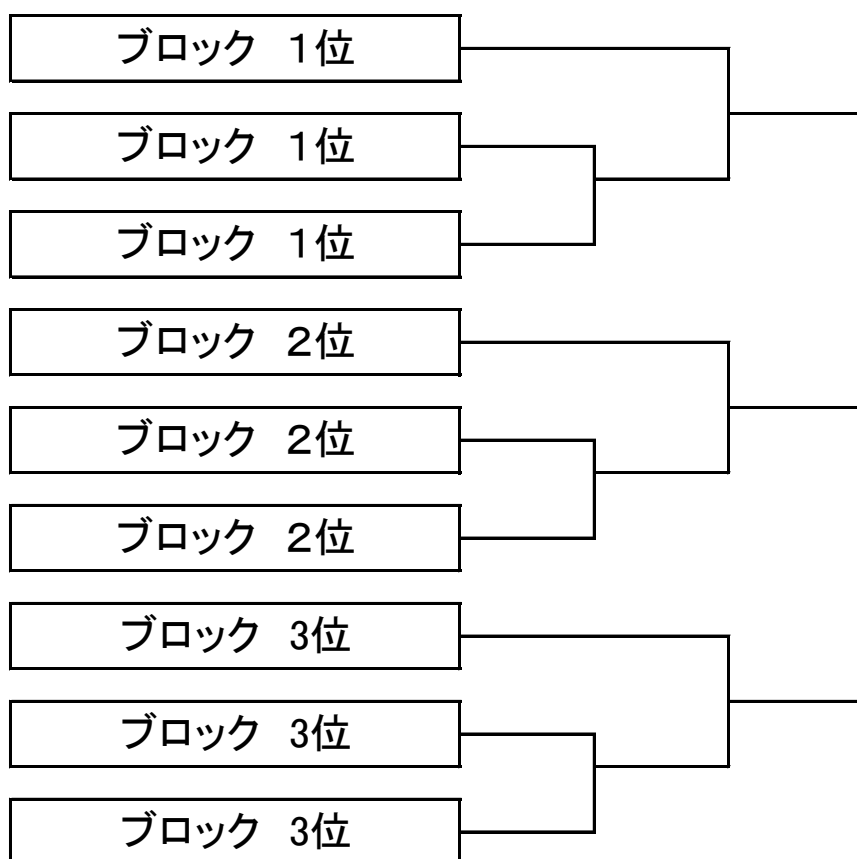

女子団体戦(50歳) 予選リーグ

Aブロック

		14	15	16	勝敗	ゲーム率	順位
14	カルシア	\					
15	BSTC50s+						
16	シスターズ						

Bブロック

		17	18	19	勝敗	ゲーム率	順位
17	ままだる②	\					
18	あらかると						
19	いま~ず						

Cブロック

		20	21	22	勝敗	ゲーム率	順位
20	熟年シスターズ	\					
21	むっちゃん'S						
22	4人'S						

女子団体戦(50歳) 本戦トーナメント

※1位グループの優勝、準優勝、2位及び3位グループの優勝に賞品あり。