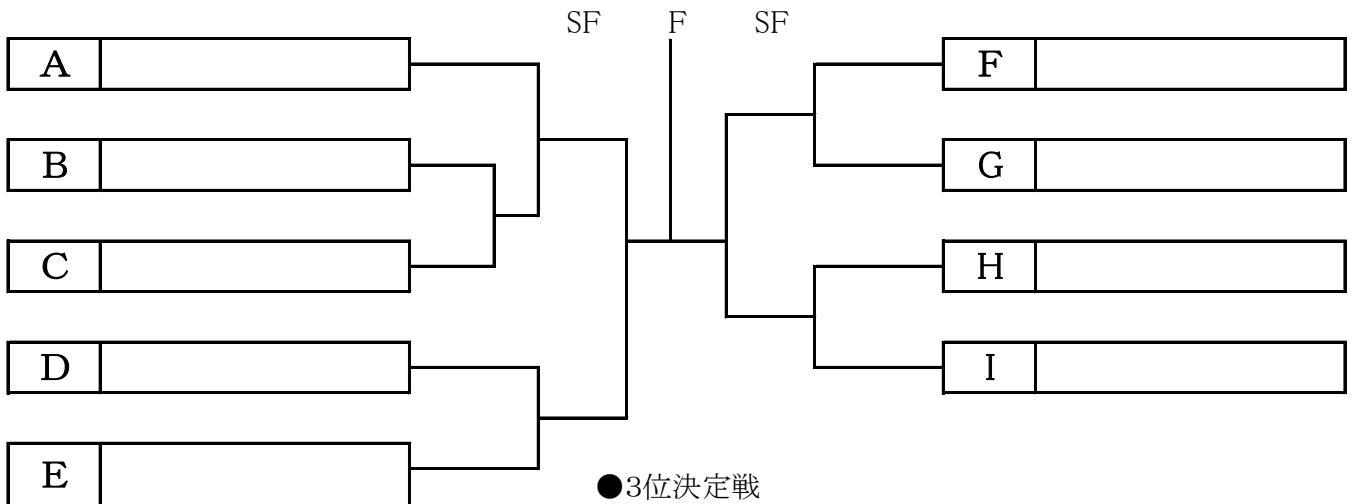

(一般の部 A) 本戦リーグ表

		1	2	3	勝敗	セット率	ゲーム率	順位
1	TIF	\						
2	上のトラベル							
3	ニコニコクラブ							

(一般の部 B) 本戦トーナメント表

【1位グループ】

【2位グループ】

【3位グループ】

(ベテランの部 50歳以上) 本戦トーナメント表

【1位グループ】

【2位グループ】

【3位グループ】

(ベテランの部 65歳以上) 本戦トーナメント表

※1位・2位トーナメントのブロックは抽選を行います。