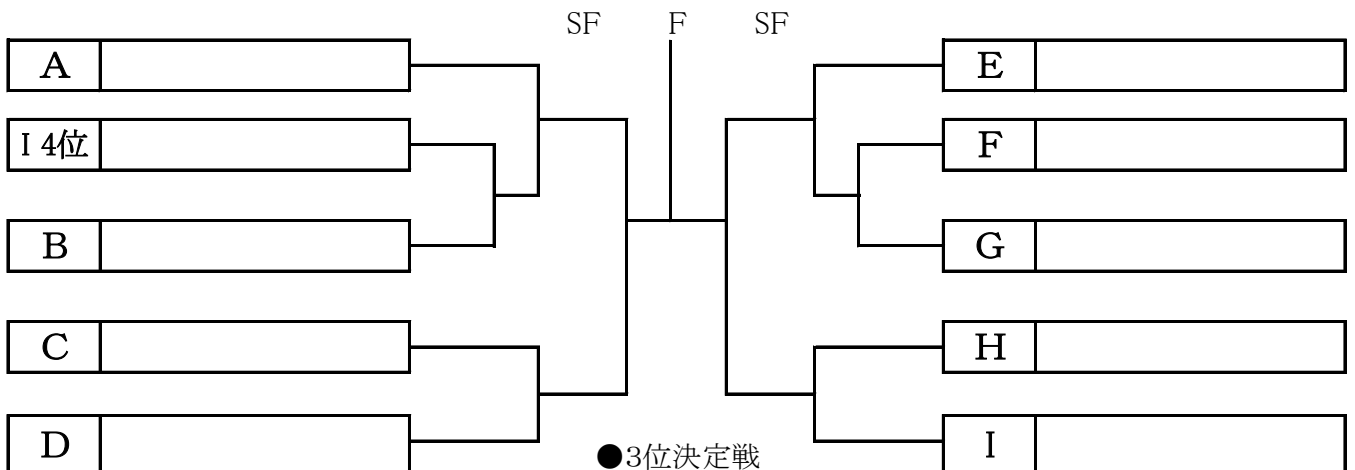

(一般の部 A) 本戦リーグ表

		1	2	3	勝敗	セット率	ゲーム率	順位
1	TIF	\						
2	上のトラベル							
3	ニコニコクラブ							

(一般の部 B) 本戦トーナメント表

【1位グループ】

【2位グループ】

【3位グループ】

(ベテランの部 50歳以上) 本戦トーナメント表

【1位グループ】

【2位グループ】

【3位グループ】

(ベテランの部 65歳以上) 本戦トーナメント表

※1位・2位トーナメントのブロックは抽選を行います。