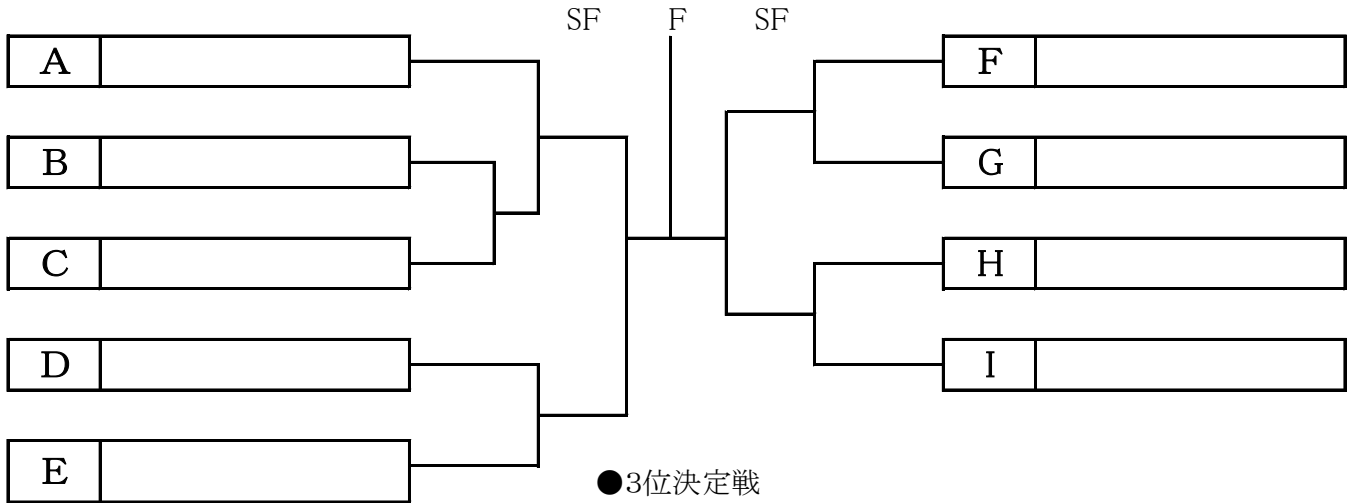

(一般の部 A) 本戦リーグ表

		1	2	3	勝敗	セット率	ゲーム率	順位
1	TIF	\						
2	上のトラベル							
3	ニコニコクラブ							

(一般の部 B) 本戦トーナメント表

【1位グループ】

【2位グループ】

【3位グループ】

(ベテランの部 50歳以上) 本戦トーナメント表

【1位グループ】

【2位グループ】

【3位グループ】

(ベテランの部 65歳以上) 本戦トーナメント表

※1位・2位トーナメントのブロックは抽選を行います。