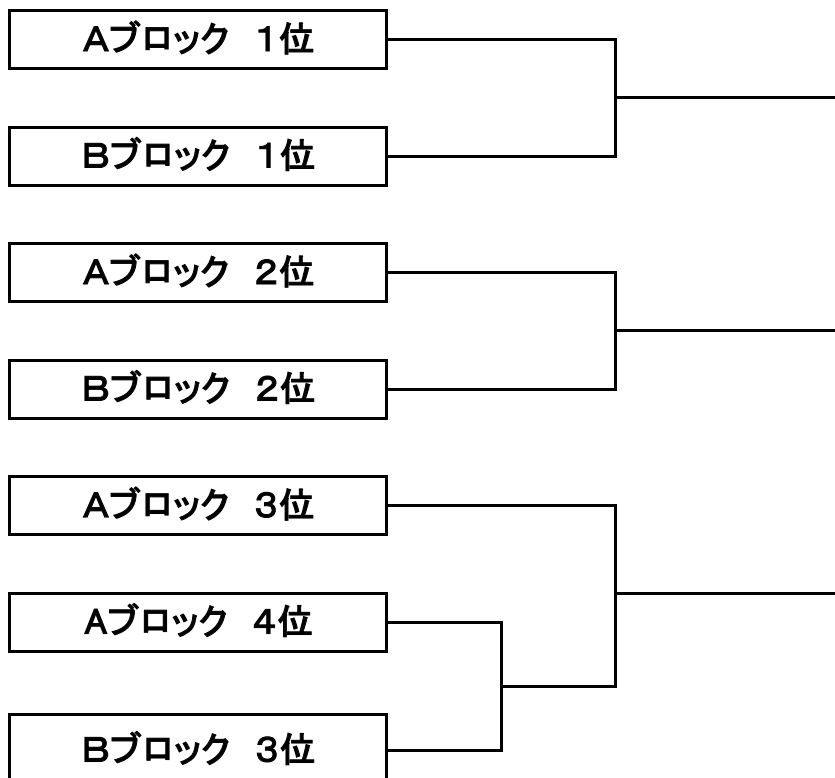

女子団体戦(一般の部) 予選リーグ

Aブロック

		1	2	3	4	勝敗	セット率	ゲーム率	順位
1	マイマイの会	/			\				
2	福岡市役所		/		\				
3	Kステップピオーネ			/	\				
4	Link up	\			/				

Bブロック

		5	6	7	勝敗	セット率	ゲーム率	順位
5	Kステップマスカット	/						
6	チームサジ		/					
7	ROOFTOP			/				

本戦 ※1位グループの優勝・準優勝、2位及び3位グループの優勝に賞品あり。

女子団体戦(50歳の部) 予選リーグ

Aブロック

		8	9	10	11	勝敗	セット率	ゲーム率	順位
8	モンブラン	/			/				
9	BSTC花		/						
10	レッドホースレディース			/					
11	ドトマト狩り	/			/				

Bブロック

		12	13	14	勝敗	セット率	ゲーム率	順位
12	むっちゃん'S	/						
13	Kステップ巨峰		/					
14	K&N			/				