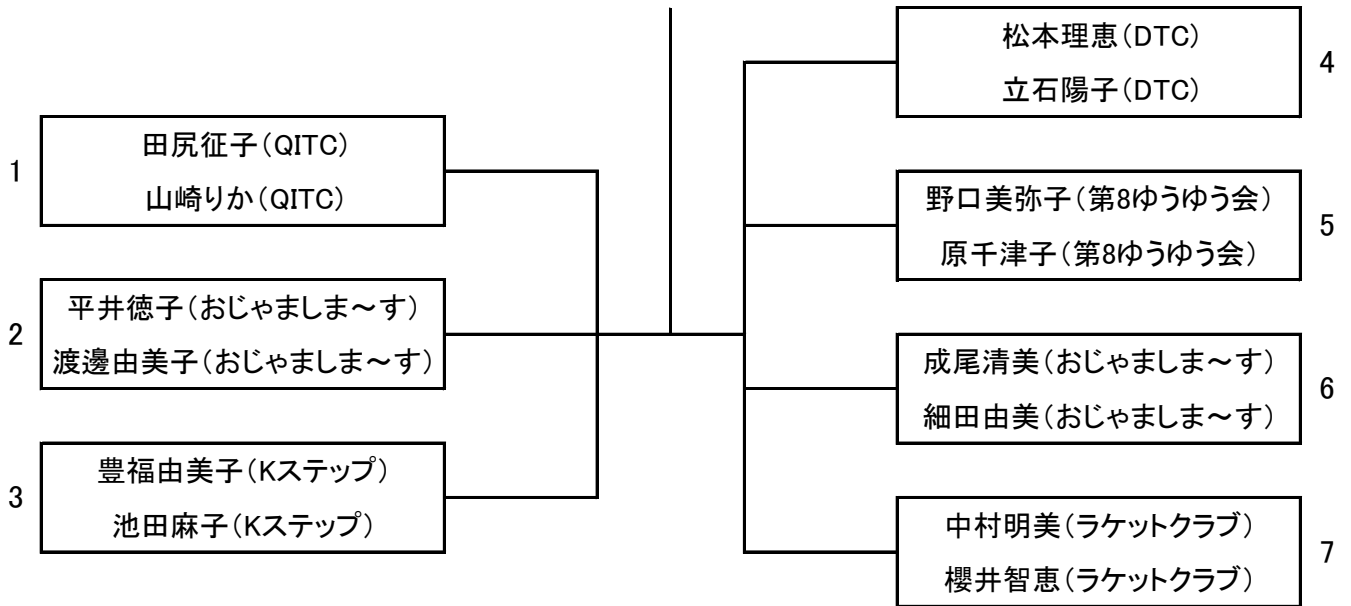

全員8:45集合

8月28日(日) 一般女子ダブルス(C)

全員8:45集合

8月28日(日) 女子ダブルス(50歳以上)

全員8:45集合

8月28日(日) 女子ダブルス(60歳以上)

全員8:45集合

		1	2	3	勝敗	ゲーム率	順位
1	大石美由紀(フリー) 奥田康子(日の里グリーンTC)						
2	齋藤こずえ(シスターズ) 末永順子(シスターズ)						
3	藤岡康子(チームF) 亀井チセ(チームF)						