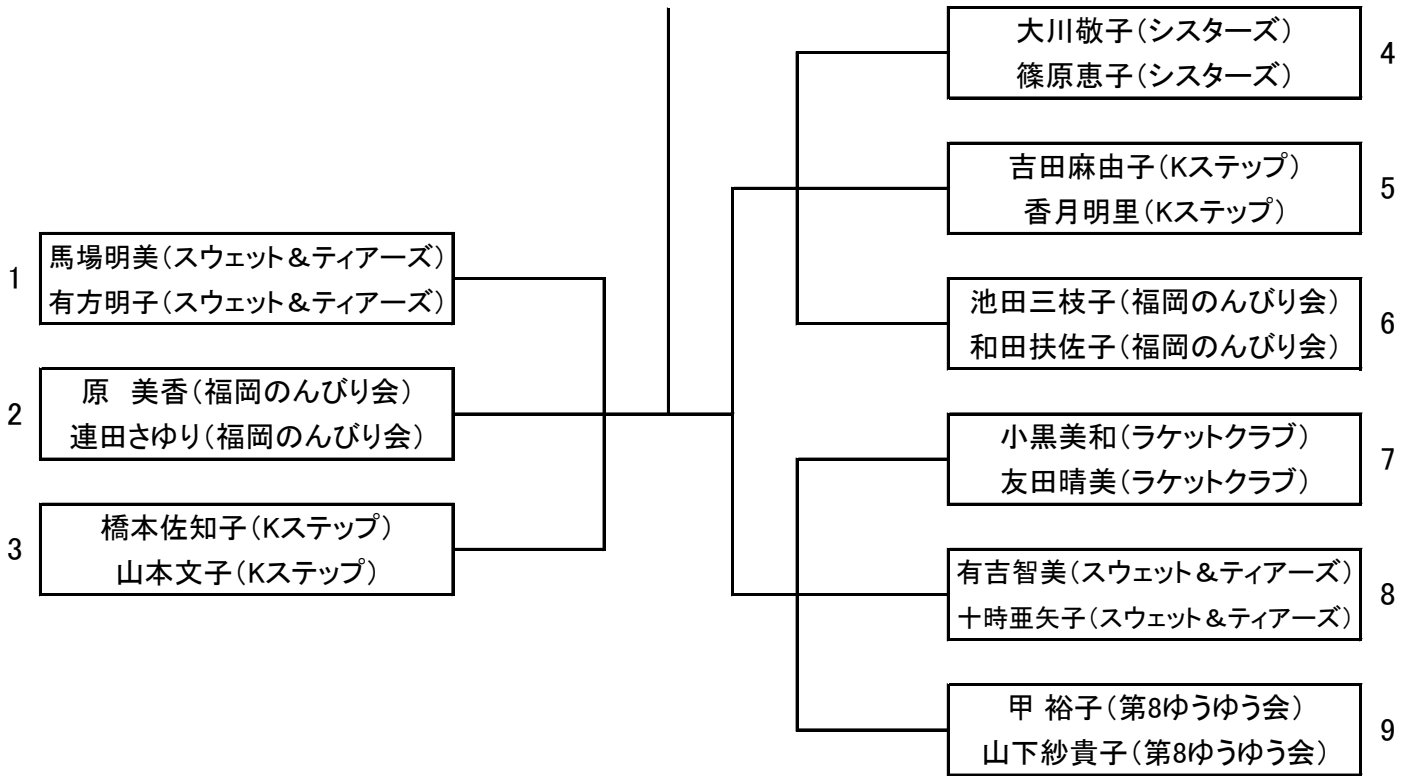

8月28日(日) 一般女子ダブルス(C)

全員8:45集合