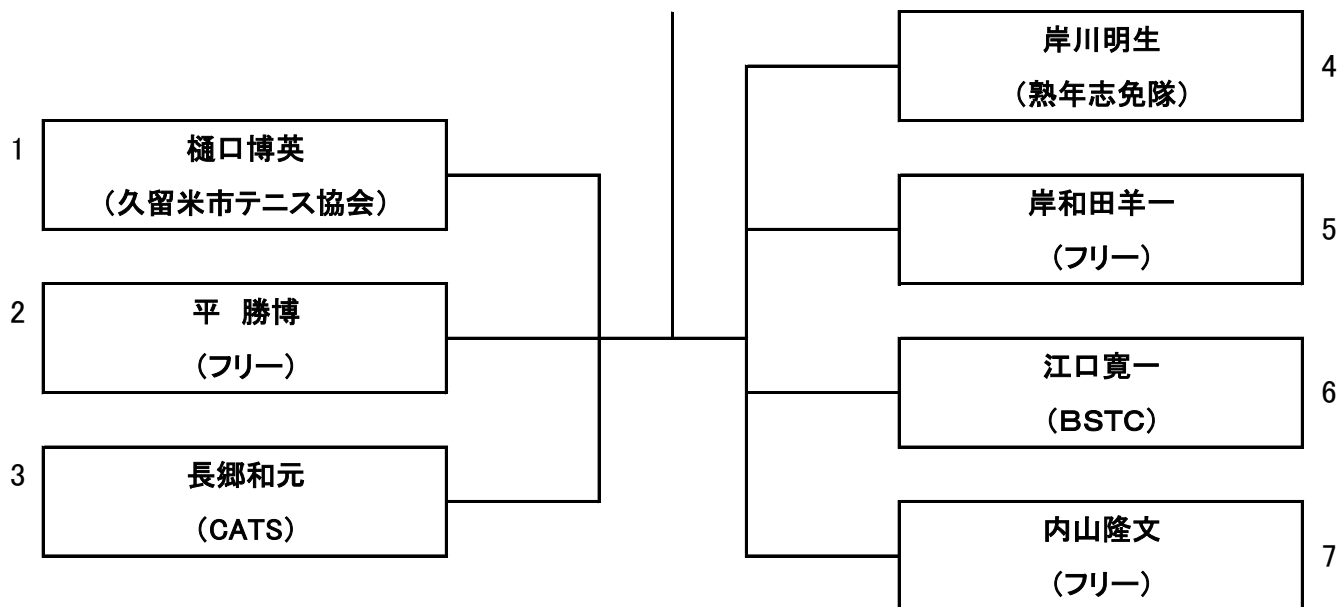

9月17日(土) 男子シングルス(40歳以上)

全員8:45集合

9月17日(土) 男子シングルス(50歳以上)

全員8:45集合

9月17日(土) 男子シングルス(60歳以上)

全員8:45集合

9月17日(土) 男子シングルス(65歳以上)

全員8:45集合

9月17日(土) 男子シングルス(70歳以上)

全員8:45集合

		1	2	3	4	5	勝敗	ゲーム率	順位
1	長尾正一 (DTC)								
2	森田正文 (NSSC)								
3	増田嘉一 (田川TC)								
4	尾崎延芳 (サジクラブ)								
5	園田 守 (フィーリング)								

※ 本種目は4ゲーム先取の総当たり戦とする。

9月17日(土) 女子シングルス(40歳以上)