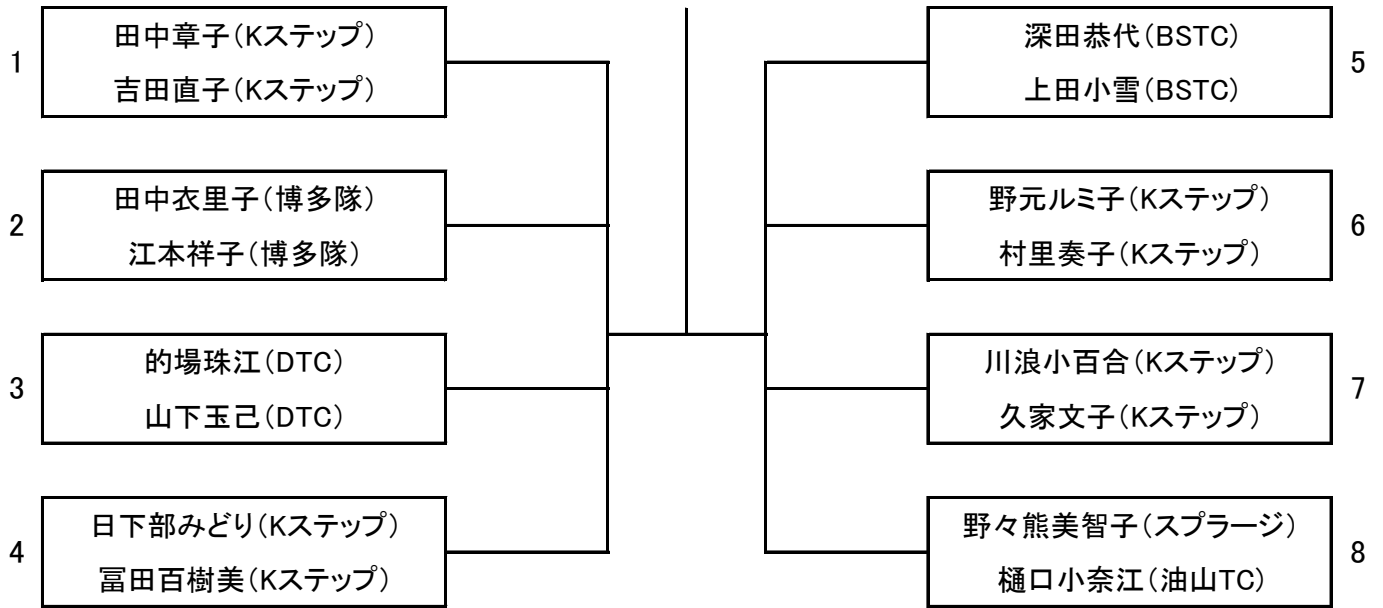

8月28日(日) 男子ダブルス(60歳以上)

全員8:45集合

		1	2	3	4	勝敗	ゲーム率	順位
1	吉富久家(BSTC) 松山朋彦(BSTC)							
2	田齊和市(おじゃましま～す) 平川真一(おじゃましま～す)							
3	廣田敏郎(サジクラブ) 安部義章(サジクラブ)							
4	中西宣裕(DTC) 長尾正一(DTC)							

8月28日(日) 一般女子ダブルス(B)

全員8:45集合