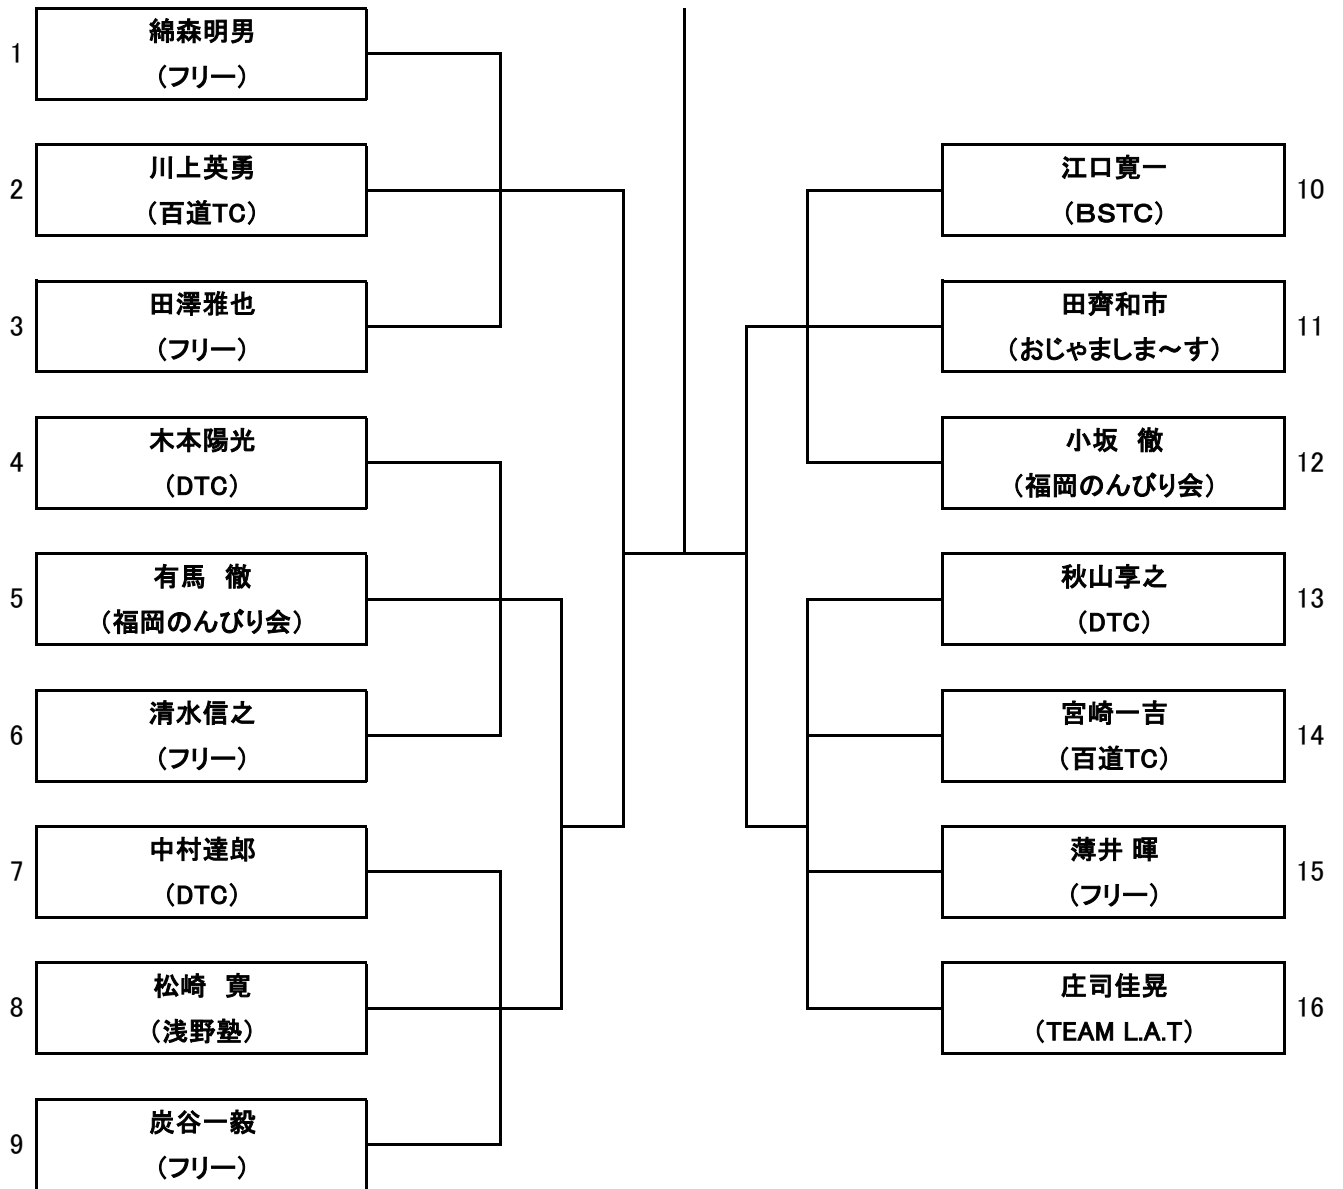

8月27日(土) 一般男子シングルス(A)

全員8:45集合

		1	2	3	4	5	勝敗	ゲーム率	順位
1	中澤征樹 (BSTC)								
2	秋山恭寛 (若久TC)								
3	木村昌幸 (DTC)								
4	愛内一功 (フリー)								
5	三宅秀信 (ニコニコクラブ)								

※ 本種目は4ゲーム先取の総当たり戦とする。

8月27日(土) 一般男子シングルス(B-1)

全員8:45集合

8月27日(土) 一般男子シングルス(B-2)

全員8:45集合

8月27日(土) 一般男子シングルス(C-1)

全員8:45集合

8月27日(土) 一般男子シングルス(C-2)

全員8:45集合

8月27日(土) 一般女子シングルス(B)

全員8:45集合

		1	2	3	4	勝敗	ゲーム率	順位
1	眞武由希 (フリー)							
2	江口直美 (ラケットクラブ)							
3	中原麻葵 (フリー)							
4	上田小雪 (スウェット&ティアーズ)							

8月28日(日)

一般男子ダブルス(B)

全員8:45集合

8月28日(日) 一般男子ダブルス(C)

全員8:45集合

8月28日(日) 男子ダブルス(50歳以上)