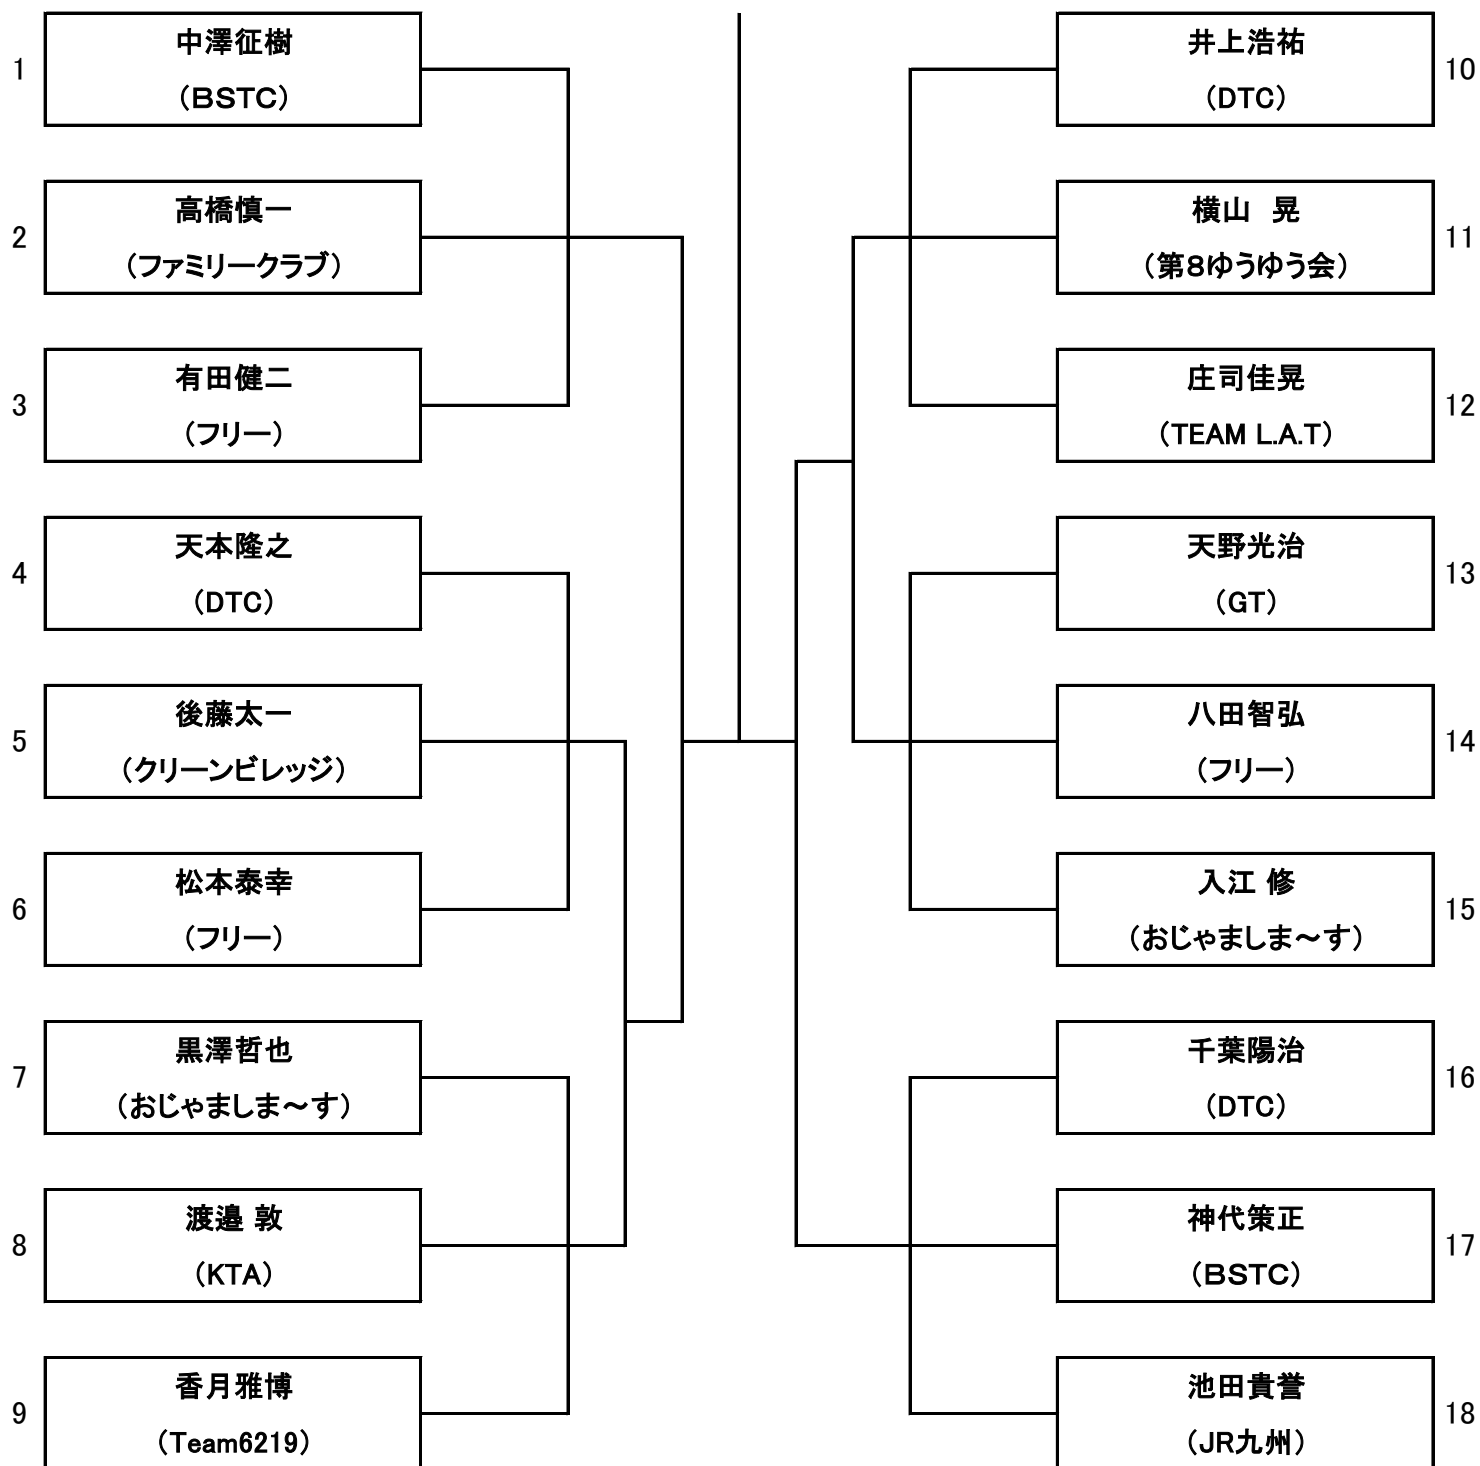

全員8:45集合

8月28日(日) 一般女子ダブルス(C)

全員8:45集合

8月28日(日) 女子ダブルス(50歳以上)

全員8:45集合

8月28日(日) 女子ダブルス(60歳以上)

全員8:45集合

		1	2	3	勝敗	ゲーム率	順位
1	大石美由紀(フリー) 奥田康子(日の里グリーンTC)						
2	齋藤こずえ(シスターズ) 末永順子(シスターズ)						
3	藤岡康子(チームF) 亀井チセ(チームF)						

9月17日(土) 男子シングルス(40歳以上)

全員8:45集合

9月17日(土) 男子シングルス(50歳以上)

全員8:45集合

9月17日(土) 男子シングルス(60歳以上)

全員8:45集合

9月17日(土) 男子シングルス(65歳以上)

全員8:45集合