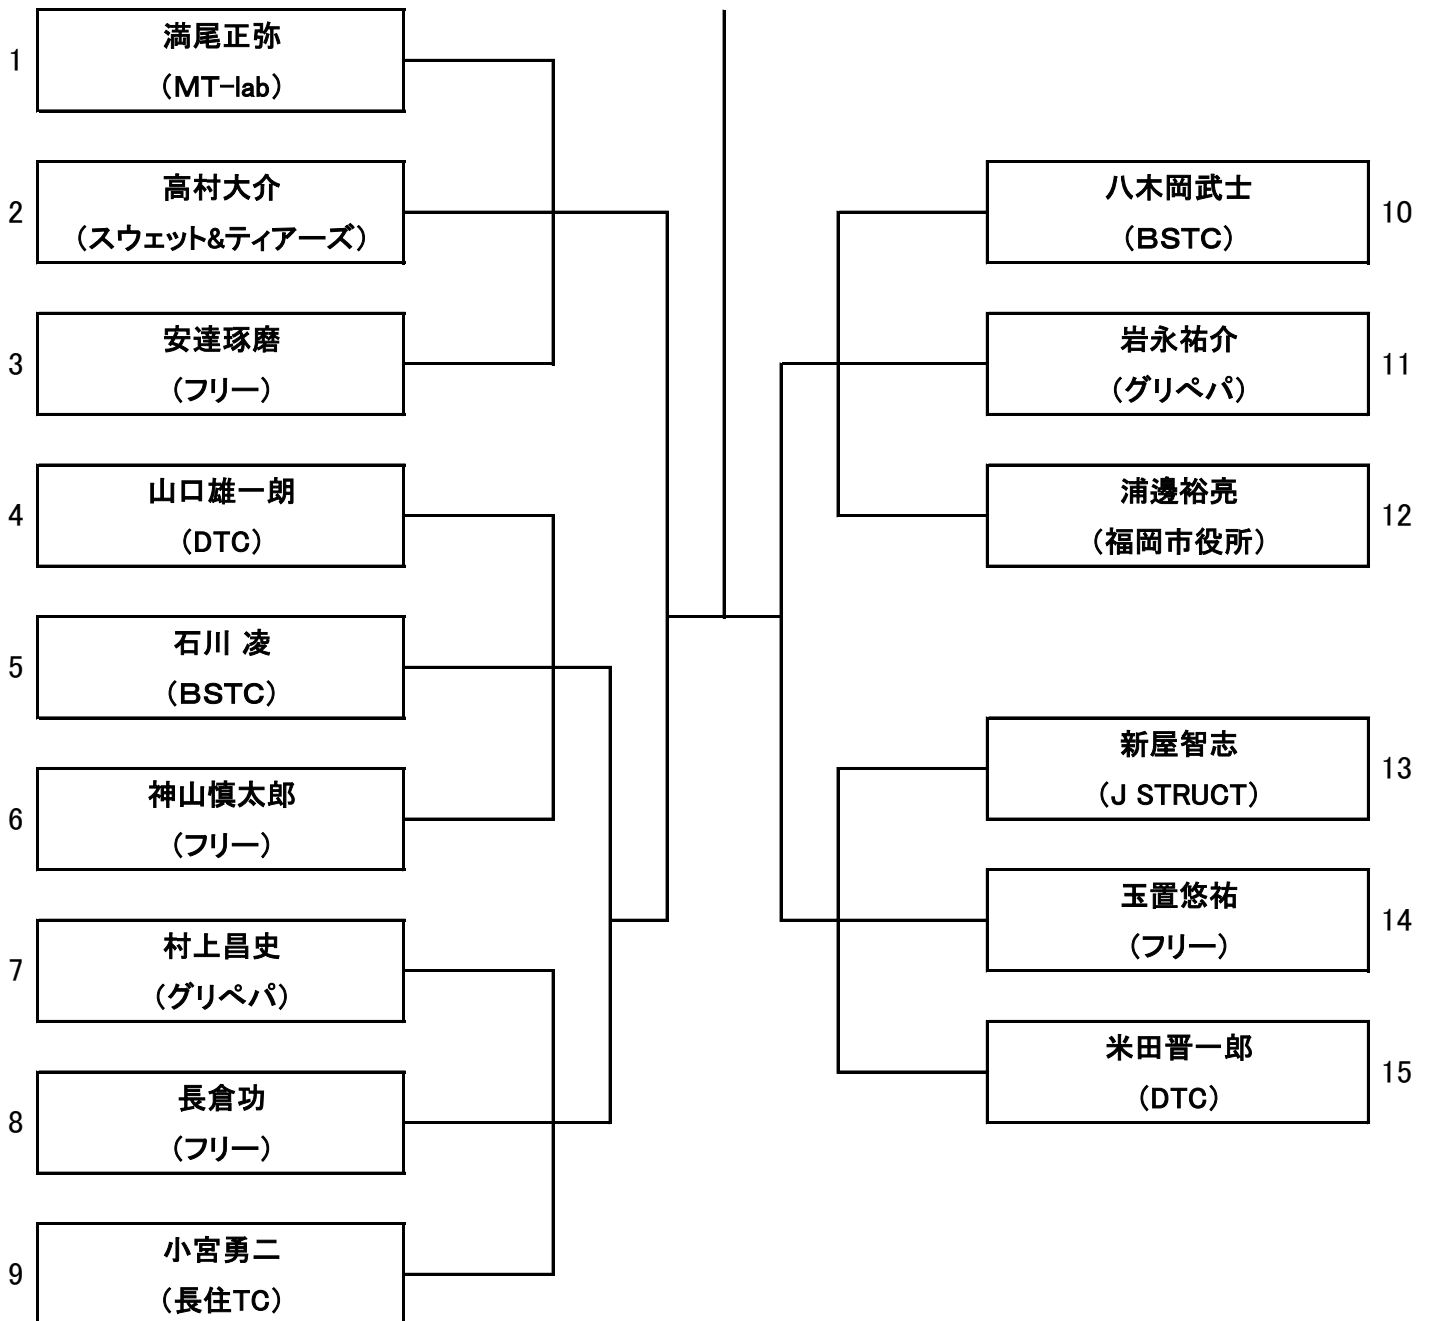

8月27日(土) 一般男子シングルス(A)

全員8:45集合

		1	2	3	4	5	勝敗	ゲーム率	順位
1	中澤征樹 (BSTC)								
2	秋山恭寛 (若久TC)								
3	木村昌幸 (DTC)								
4	愛内一功 (フリー)								
5	三宅秀信 (ニコニコクラブ)								

※ 本種目は4ゲーム先取の総当たり戦とする。

8月27日(土) 一般男子シングルス(B-1)

全員8:45集合