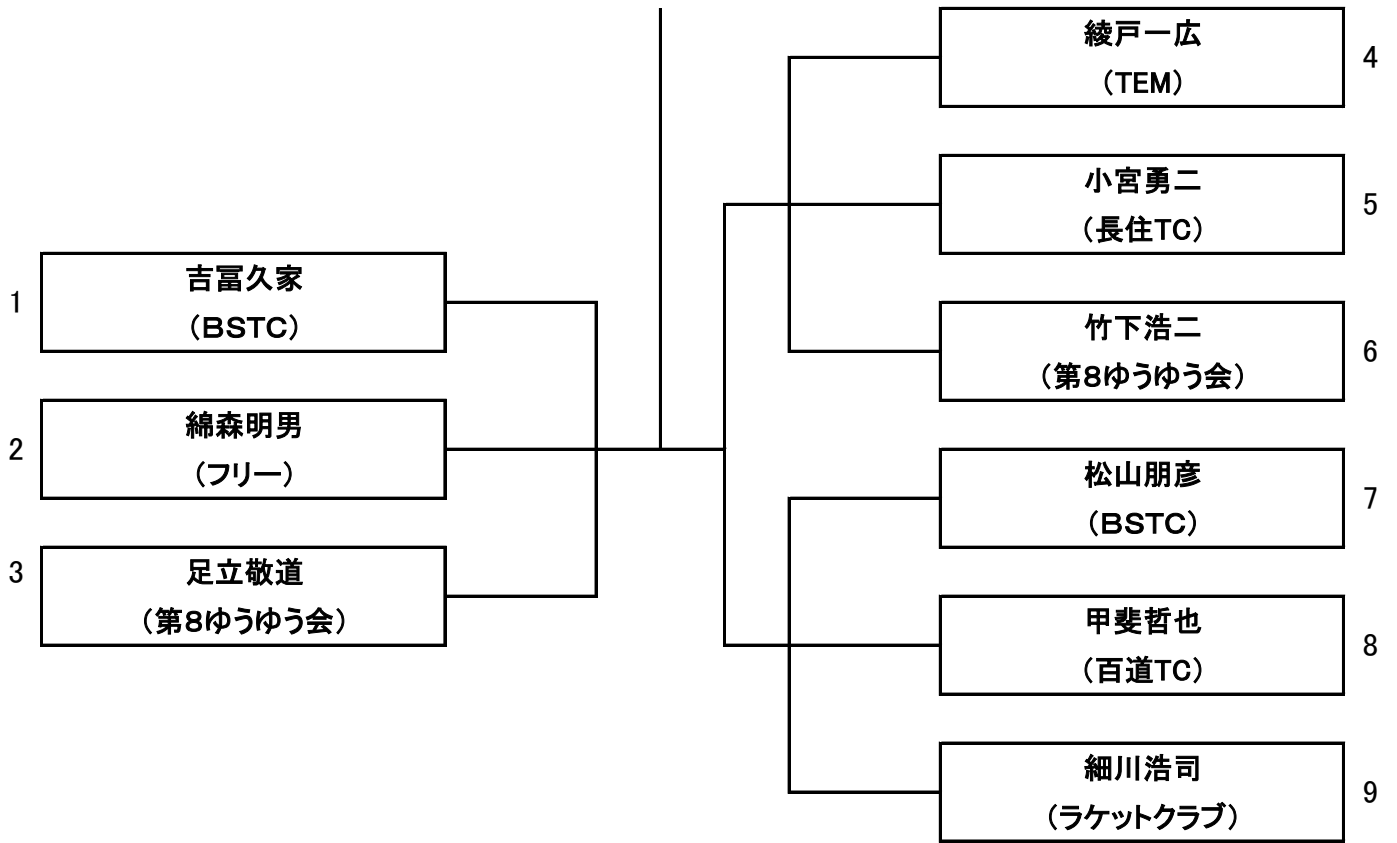

9月17日(土) 男子シングルス(40歳以上)

全員8:45集合

9月17日(土) 男子シングルス(50歳以上)

全員8:45集合

9月17日(土) 男子シングルス(60歳以上)

全員8:45集合

9月17日(土) 男子シングルス(65歳以上)

全員8:45集合

9月17日(土) 男子シングルス(70歳以上)

全員8:45集合

		1	2	3	4	5	勝敗	ゲーム率	順位
1	長尾正一 (DTC)								
2	森田正文 (NSSC)								
3	増田嘉一 (田川TC)								
4	尾崎延芳 (サジクラブ)								
5	園田 守 (フィーリング)								

※ 本種目は4ゲーム先取の総当たり戦とする。

9月17日(土) 女子シングルス(40歳以上)