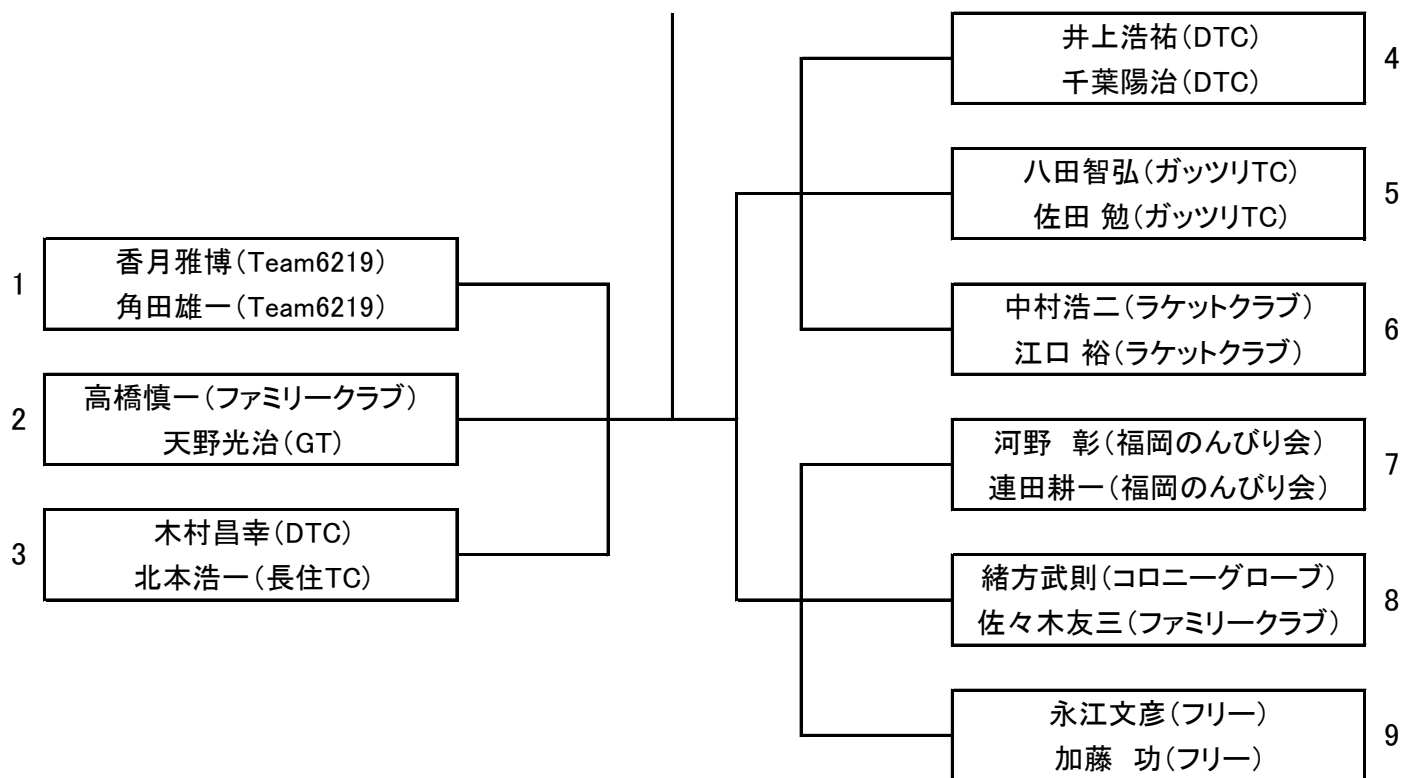

8月28日(日) 男子ダブルス(50歳以上)

全員8:45集合

8月28日(日) 男子ダブルス(60歳以上)

全員8:45集合

		1	2	3	4	勝敗	ゲーム率	順位
1	吉富久家(BSTC) 松山朋彦(BSTC)							
2	田齊和市(おじゃましま～す) 平川真一(おじゃましま～す)							
3	廣田敏郎(サジクラブ) 安部義章(サジクラブ)							
4	中西宣裕(DTC) 長尾正一(DTC)