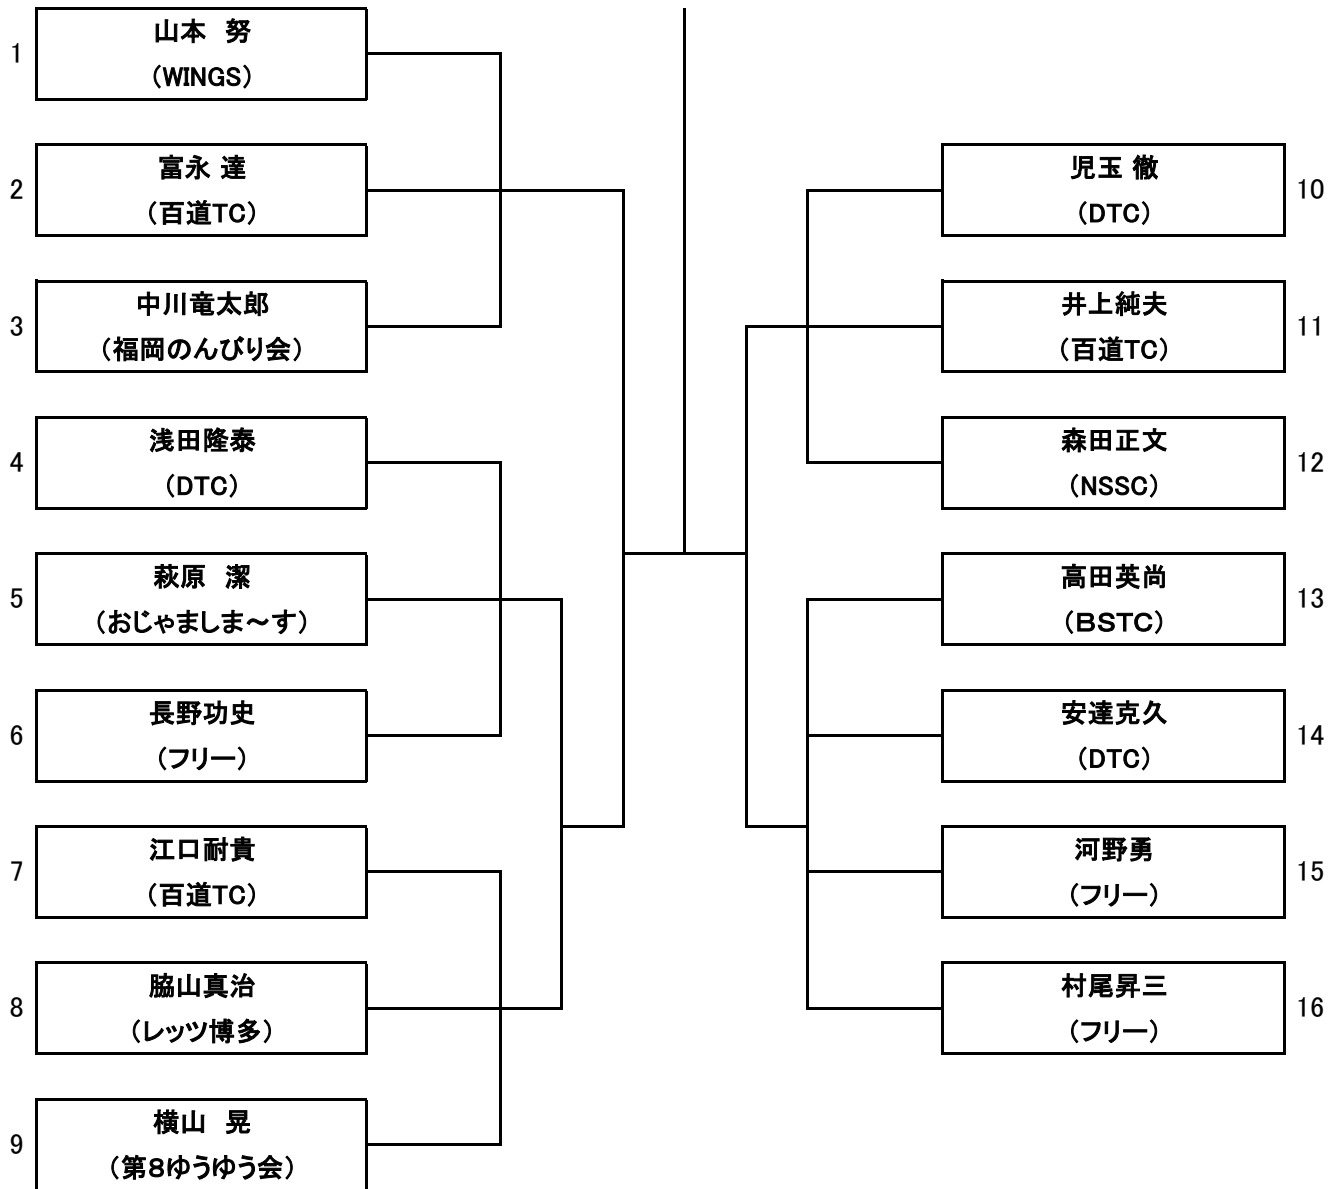

8月27日(土) 一般男子シングルス(A)

全員8:45集合

		1	2	3	4	5	勝敗	ゲーム率	順位
1	中澤征樹 (BSTC)								
2	秋山恭寛 (若久TC)								
3	木村昌幸 (DTC)								
4	愛内一功 (フリー)								
5	三宅秀信 (ニコニコクラブ)								

※ 本種目は4ゲーム先取の総当たり戦とする。

8月27日(土) 一般男子シングルス(B-1)

全員8:45集合

8月27日(土) 一般男子シングルス(B-2)

全員8:45集合

8月27日(土) 一般男子シングルス(C-1)

全員8:45集合

8月27日(土) 一般男子シングルス(C-2)

全員8:45集合

8月27日(土) 一般女子シングルス(B)

全員8:45集合

		1	2	3	4	勝敗	ゲーム率	順位
1	眞武由希 (フリー)							
2	江口直美 (ラケットクラブ)							
3	中原麻葵 (フリー)							
4	上田小雪 (スウェット&ティアーズ)							

8月28日(日)

一般男子ダブルス(B)

全員8:45集合

8月28日(日) 一般男子ダブルス(C)

全員8:45集合

8月28日(日) 男子ダブルス(50歳以上)