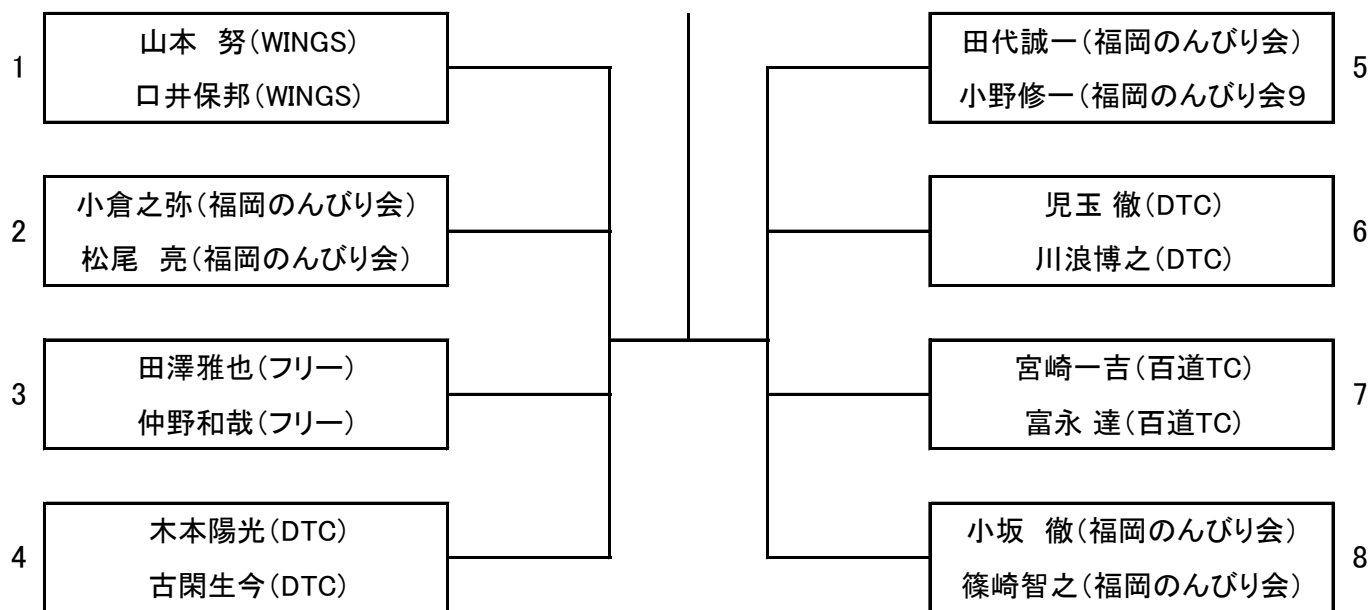

全員8:45集合

		1	2	3	4	勝敗	ゲーム率	順位
1	眞武由希 (フリー)							
2	江口直美 (ラケットクラブ)							
3	中原麻葵 (フリー)							
4	上田小雪 (スウェット&ティアーズ)							

8月28日(日)

一般男子ダブルス(B)

全員8:45集合

8月28日(日) 一般男子ダブルス(C)

全員8:45集合

8月28日(日) 男子ダブルス(50歳以上)