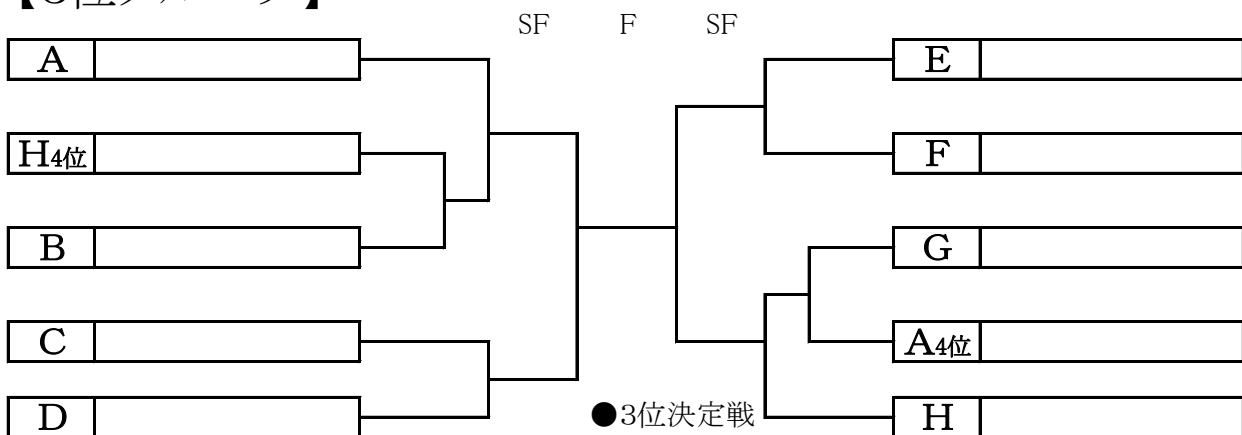

(一般の部 A) 本戦リーグ表

Aブロック		1	2	3	4	勝敗	ゲーム率	順位
1	上のトラベルFNCB							
2	BSTC-蒼(あお)							
3	BSTC-海(うみ)							
4	ラフな仲間達							

(一般の部 B) 本戦トーナメント表

【1位グループ】

【2位グループ】

【3位グループ】

(ベテランの部 50歳以上) 本戦トーナメント表

【1位グループ】

【2位グループ】

【3位グループ】

(ベテランの部 65歳以上) 本戦トーナメント表

【1位グループ】

【2位グループ】

【3位グループ】

【4位グループ】