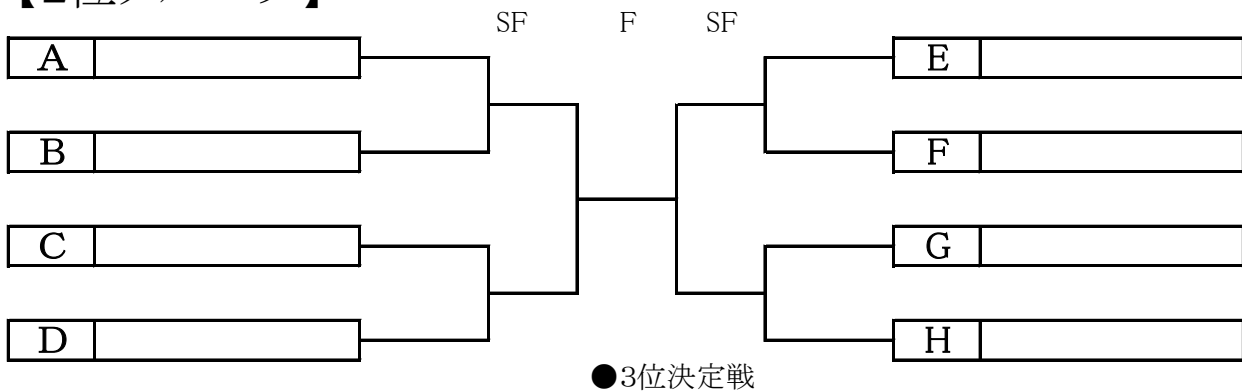

(一般の部 A) 本戦リーグ表

Aブロック		1	2	3	4	勝敗	ゲーム率	順位
1	上のトラベルFNCB							
2	BSTC-蒼(あお)							
3	BSTC-海(うみ)							
4	ラフな仲間達							

(一般の部 B) 本戦トーナメント表

【1位グループ】

【2位グループ】

【3位グループ】

(ベテランの部 50歳以上) 本戦トーナメント表

【1位グループ】