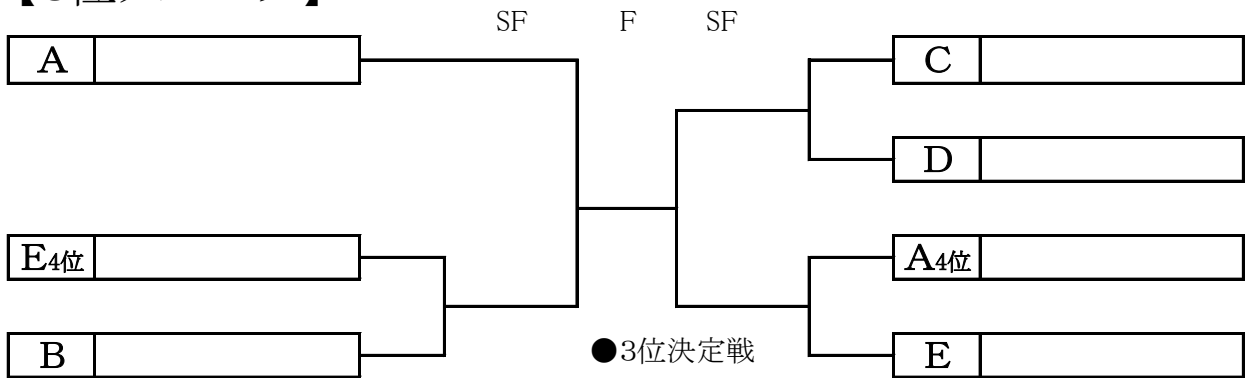

(ベテランの部 50歳以上) 本戦トーナメント表

【1位グループ】

【2位グループ】

【3位グループ】

(ベテランの部 65歳以上) 本戦トーナメント表

【1位グループ】

【2位グループ】

【3位グループ】

【4位グループ】