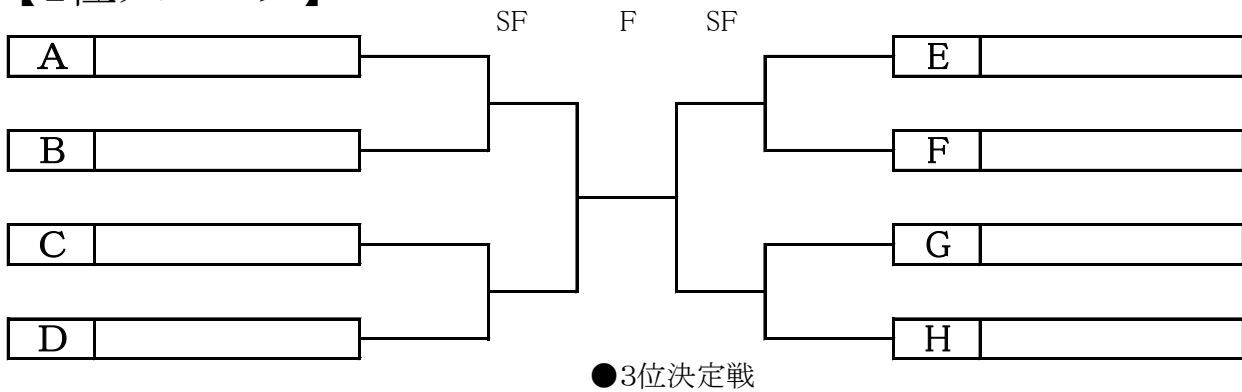

(一般の部 A) 本戦リーグ表

Aブロック		1	2	3	4	勝敗	ゲーム率	順位
1	上のトラベルFNCB							
2	BSTC-蒼(あお)							
3	BSTC-海(うみ)							
4	ラフな仲間達							

(一般の部 B) 本戦トーナメント表

【1位グループ】

【2位グループ】

【3位グループ】

(ベテランの部 50歳以上) 本戦トーナメント表

【1位グループ】

【2位グループ】

【3位グループ】

(ベテランの部 65歳以上) 本戦トーナメント表

【1位グループ】

【2位グループ】

【3位グループ】

【4位グループ】