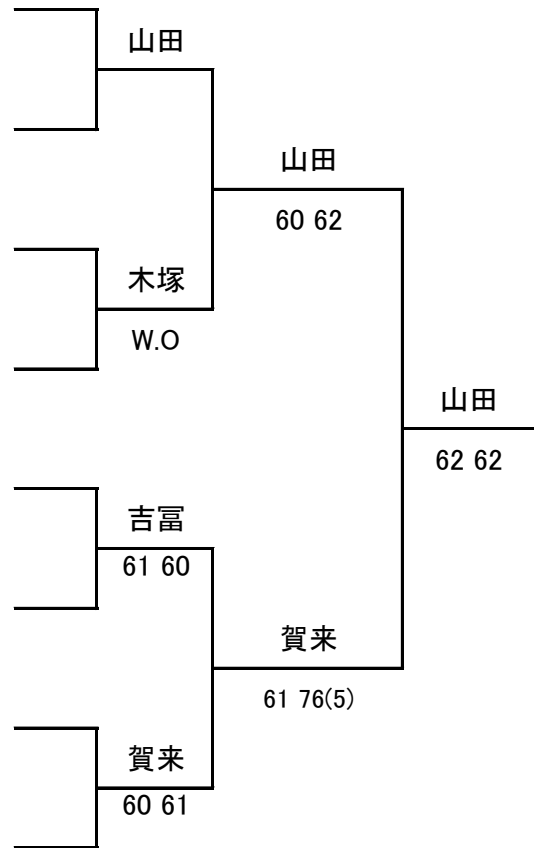

2016福岡市ベテランオープンテニス大会

JOPグレード:F1

男子 55歳以上 シングルス

1R SF F

ドロー
No. 登録番号 氏名 所属

1	G0004582	山田 辰己	うーさんず
2		BYE	
3	G0013750	中島 英治	九州大学筑紫TC
4	G0017324	木塚 信二	長住TC
5		吉富 久家	BSTC
6		田中 直	長住TC
7	G0017170	松永 俊哉	長住TC
8	G0001723	賀来 祐輔	長住TC

シード順位

- 1 山田 辰己
- 2 賀来 祐輔