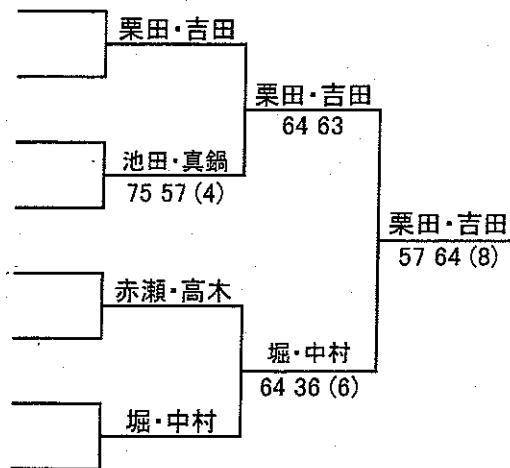

2012福岡市ベテランオープンテニス大会

JOPグレード:F1

女子 60歳以上 シングルス

ドロ- No.	登録番号	氏名	所属	1	2	3	勝敗	順位
1	L0005917	赤瀬 みや子	(ファミリークラブ)		61 60	60 64	2勝0敗	1
2	L0003748	四方田 好子	(ファインヒルズTC)	16 06		06 63 (6)	0勝2敗	3
3	L0010685	亀野 泉美	Team Lee	06 46	60 36 (6)		1勝1敗	2

2012福岡市ベテランオープンテニス大会

JOPグレード:F1

女子 60歳以上 ダブルス

1R SF F

ドロ-	No.	登録番号	氏名	所属
1	L0001105	栗田 恵子	(アサヒ緑健久山TC)	
	L0001108	吉田 節子	(フォーライフ)	
2		BYE		
3	L0003748	四方田 好子	(ファインヒルズTC)	
	L0007911	秋本 順子	(大野城TA)	
4	L0001037	池田 淳子	(西福岡テニスクラブ)	
	L0003749	真鍋 つもる	(ファミリークラブ)	
5	L0005917	赤瀬 みや子	(ファミリークラブ)	
	L0001063	高木 恭子	(長住TC)	
6		BYE		
7		BYE		
8	L0010939	堀 和子	(ファミリークラブ)	
	L0005086	中村 福代	(油山テニスクラブ)	

シード順位

- 1 栗田 恵子
- 吉田 節子