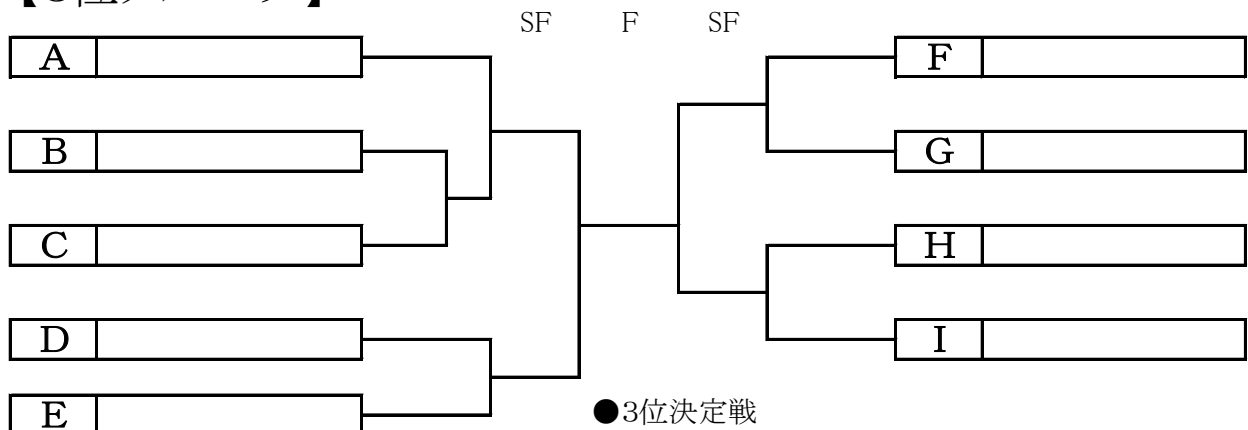

(一般の部 A) 本戦リーグ表

Aブロック		1	2	3	勝敗	ゲーム率	順位
1	BSTC-青	\					
2	BSTC-空						
3	上のとらべるNCB						

※試合形式

- ①3セットマッチ ノーアドバンテージ ファイナルセットは、
  10ポイントタイブレーク決戦方式で行います。

(一般の部 B) 本戦トーナメント表

【1位グループ】

【2位グループ】

【3位グループ】