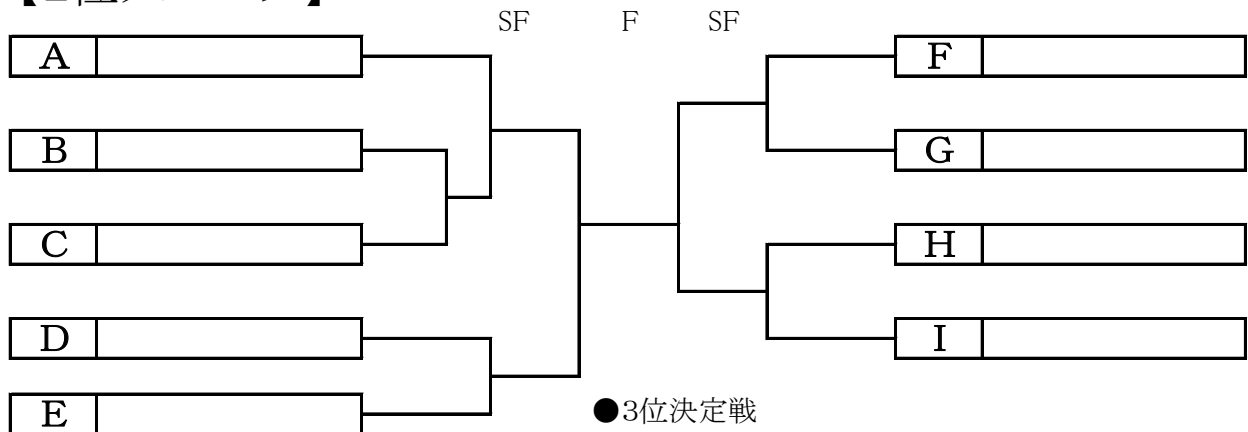

(一般の部 A) 本戦リーグ表

Aブロック		1	2	3	勝敗	ゲーム率	順位
1	BSTC-青	\					
2	BSTC-空						
3	上のとらべるNCB						

※試合形式

- ①3セットマッチ ノーアドバンテージ ファイナルセットは、
  10ポイントタイブレーク決戦方式で行います。

(一般の部 B) 本戦トーナメント表

【1位グループ】

【2位グループ】

【3位グループ】