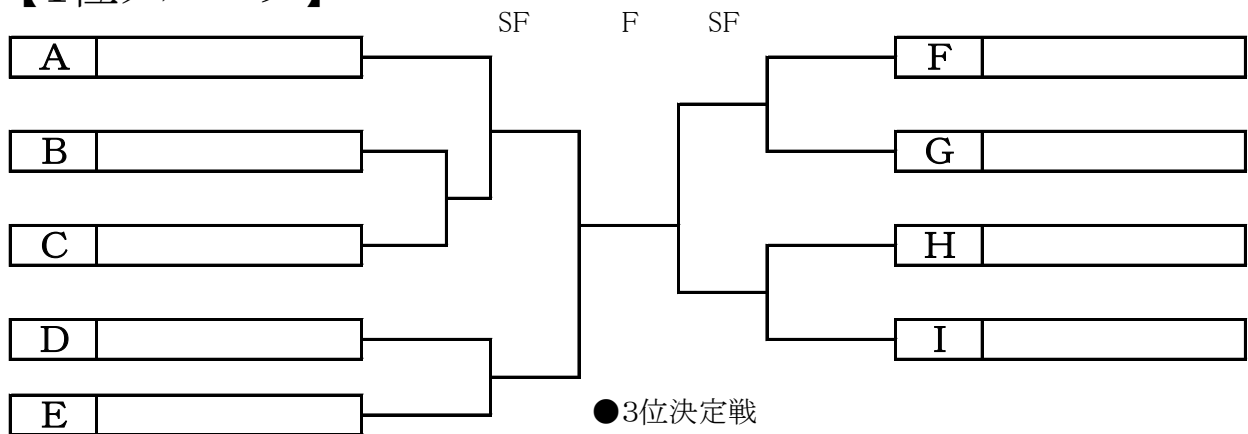

(一般の部 A) 本戦リーグ表

Aブロック		1	2	3	勝敗	ゲーム率	順位
1	BSTC-青	\					
2	BSTC-空						
3	上のとらべるNCB						

※試合形式

- ①3セットマッチ ノーアドバンテージ ファイナルセットは、
  10ポイントタイブレーク決戦方式で行います。

(一般の部 B) 本戦トーナメント表

【1位グループ】